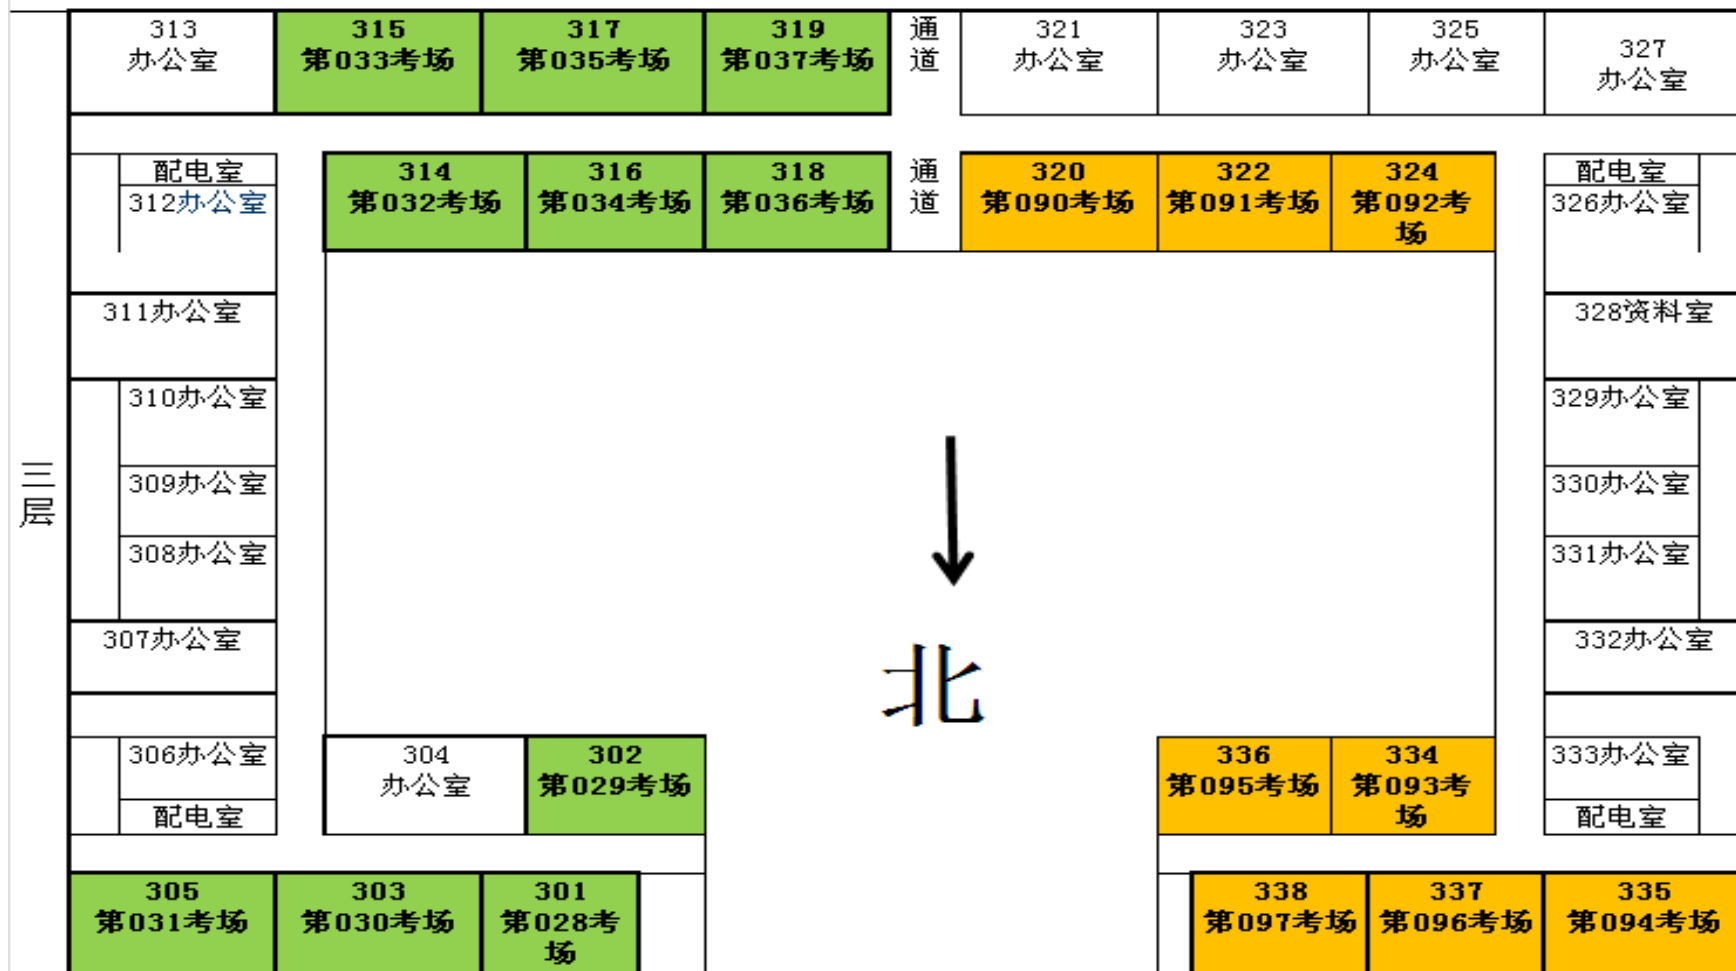

2号楼考场布局平面图（四层）

2号楼考场布局平面图（三层）