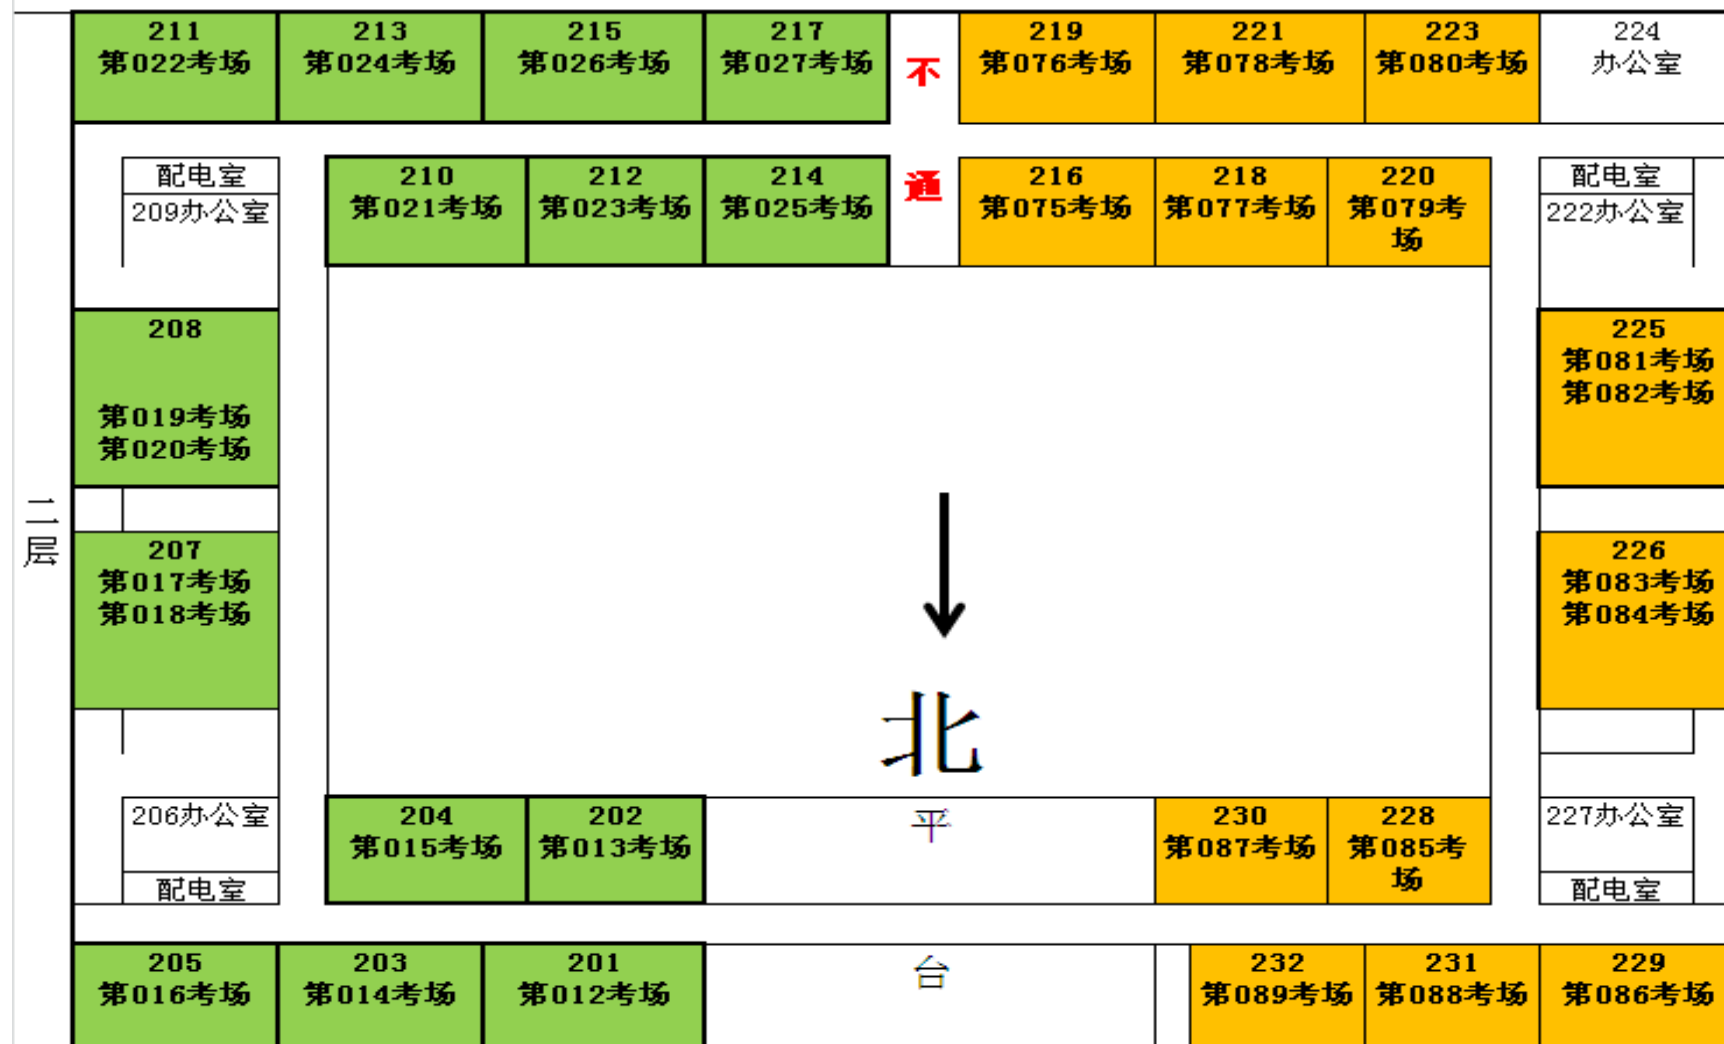

2号楼考场布局平面图（三层）

2号教学楼布局平面图（二层）