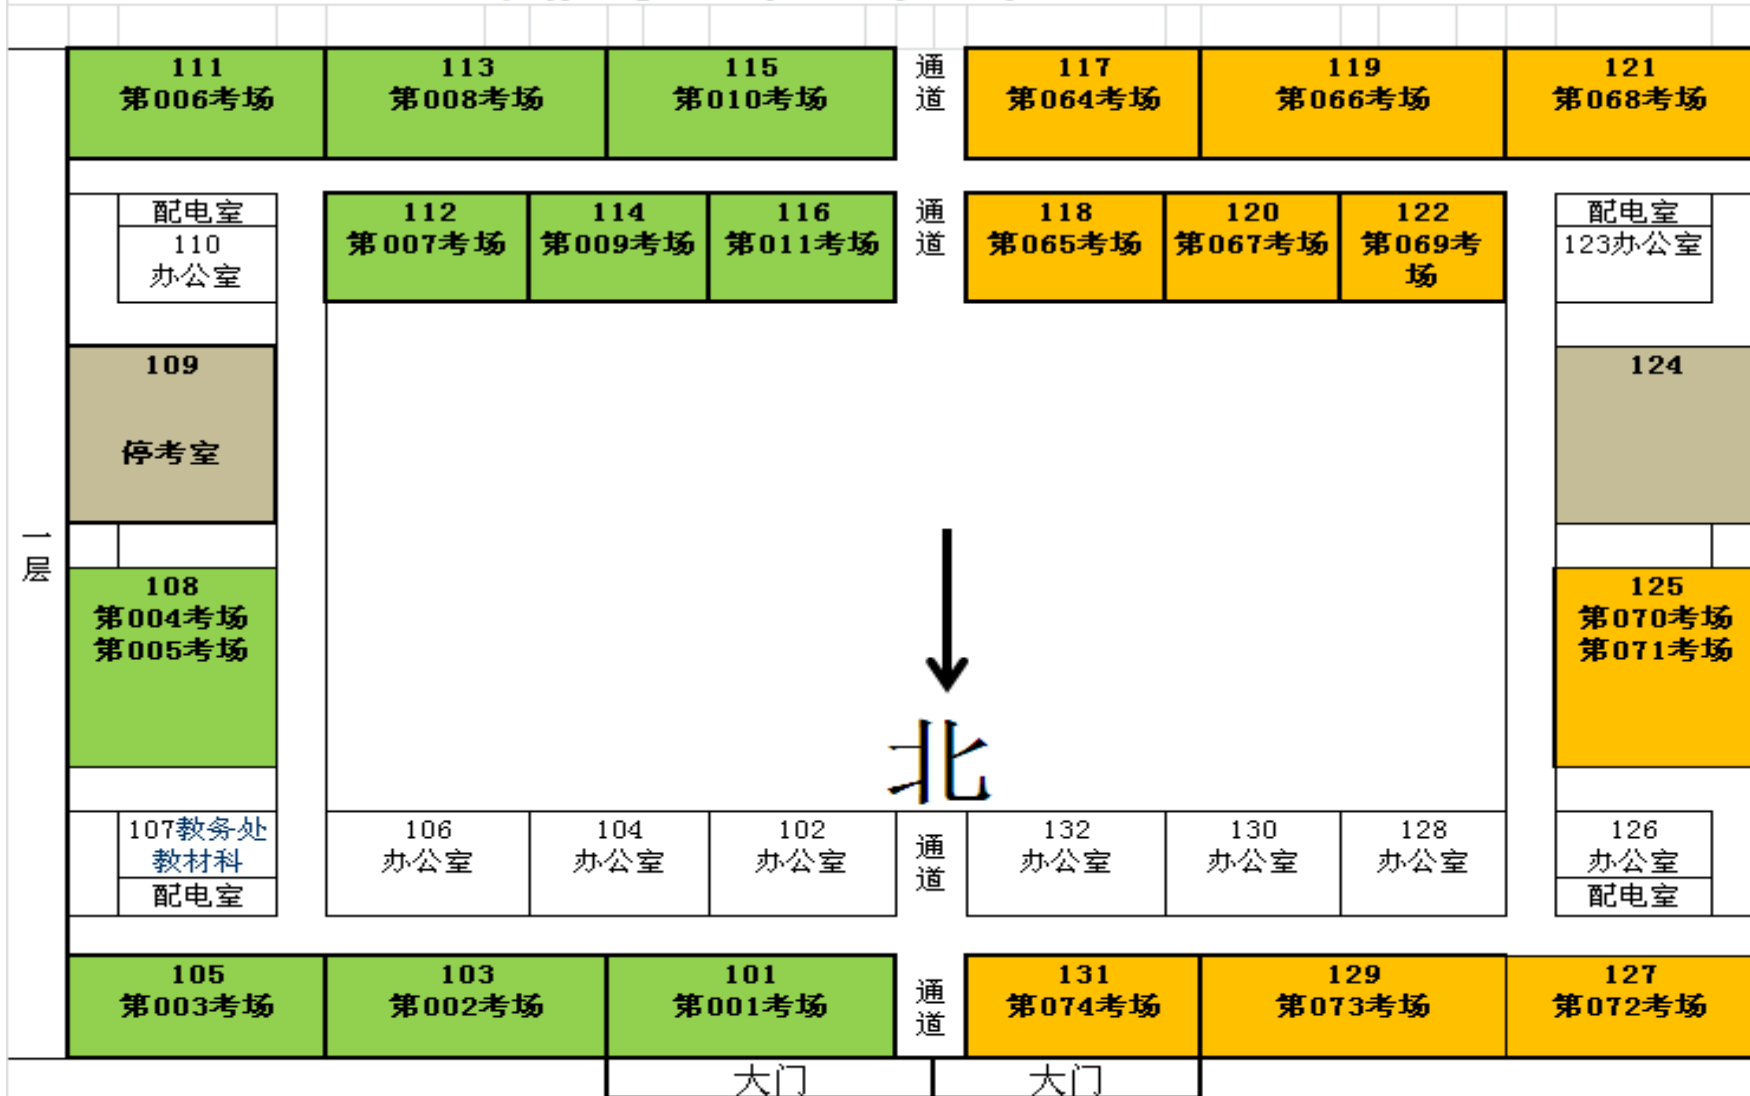

## 2020年咸阳市事业单位公开招聘笔试考场分布图说明

浅绿色区域为教师类1-63考场（2号教学楼东侧1-6层）

橙色区域为教师类64-127考场（2号教学楼西侧1-6层）

黄色区域为教师类128-154考场（3号教学楼东侧2-4层）

深绿色区域为教师类155-170考场（3号教学楼西侧2-4层）

蓝色区域为医疗卫生类171-206考场

3号教学楼1层  
4号教学楼1层、4-5层

# 2020年咸阳市事业单位公开招聘笔试考场分布图

## 2号楼考场布局平面图（一层）

## 2号教学楼布局平面图（二层）