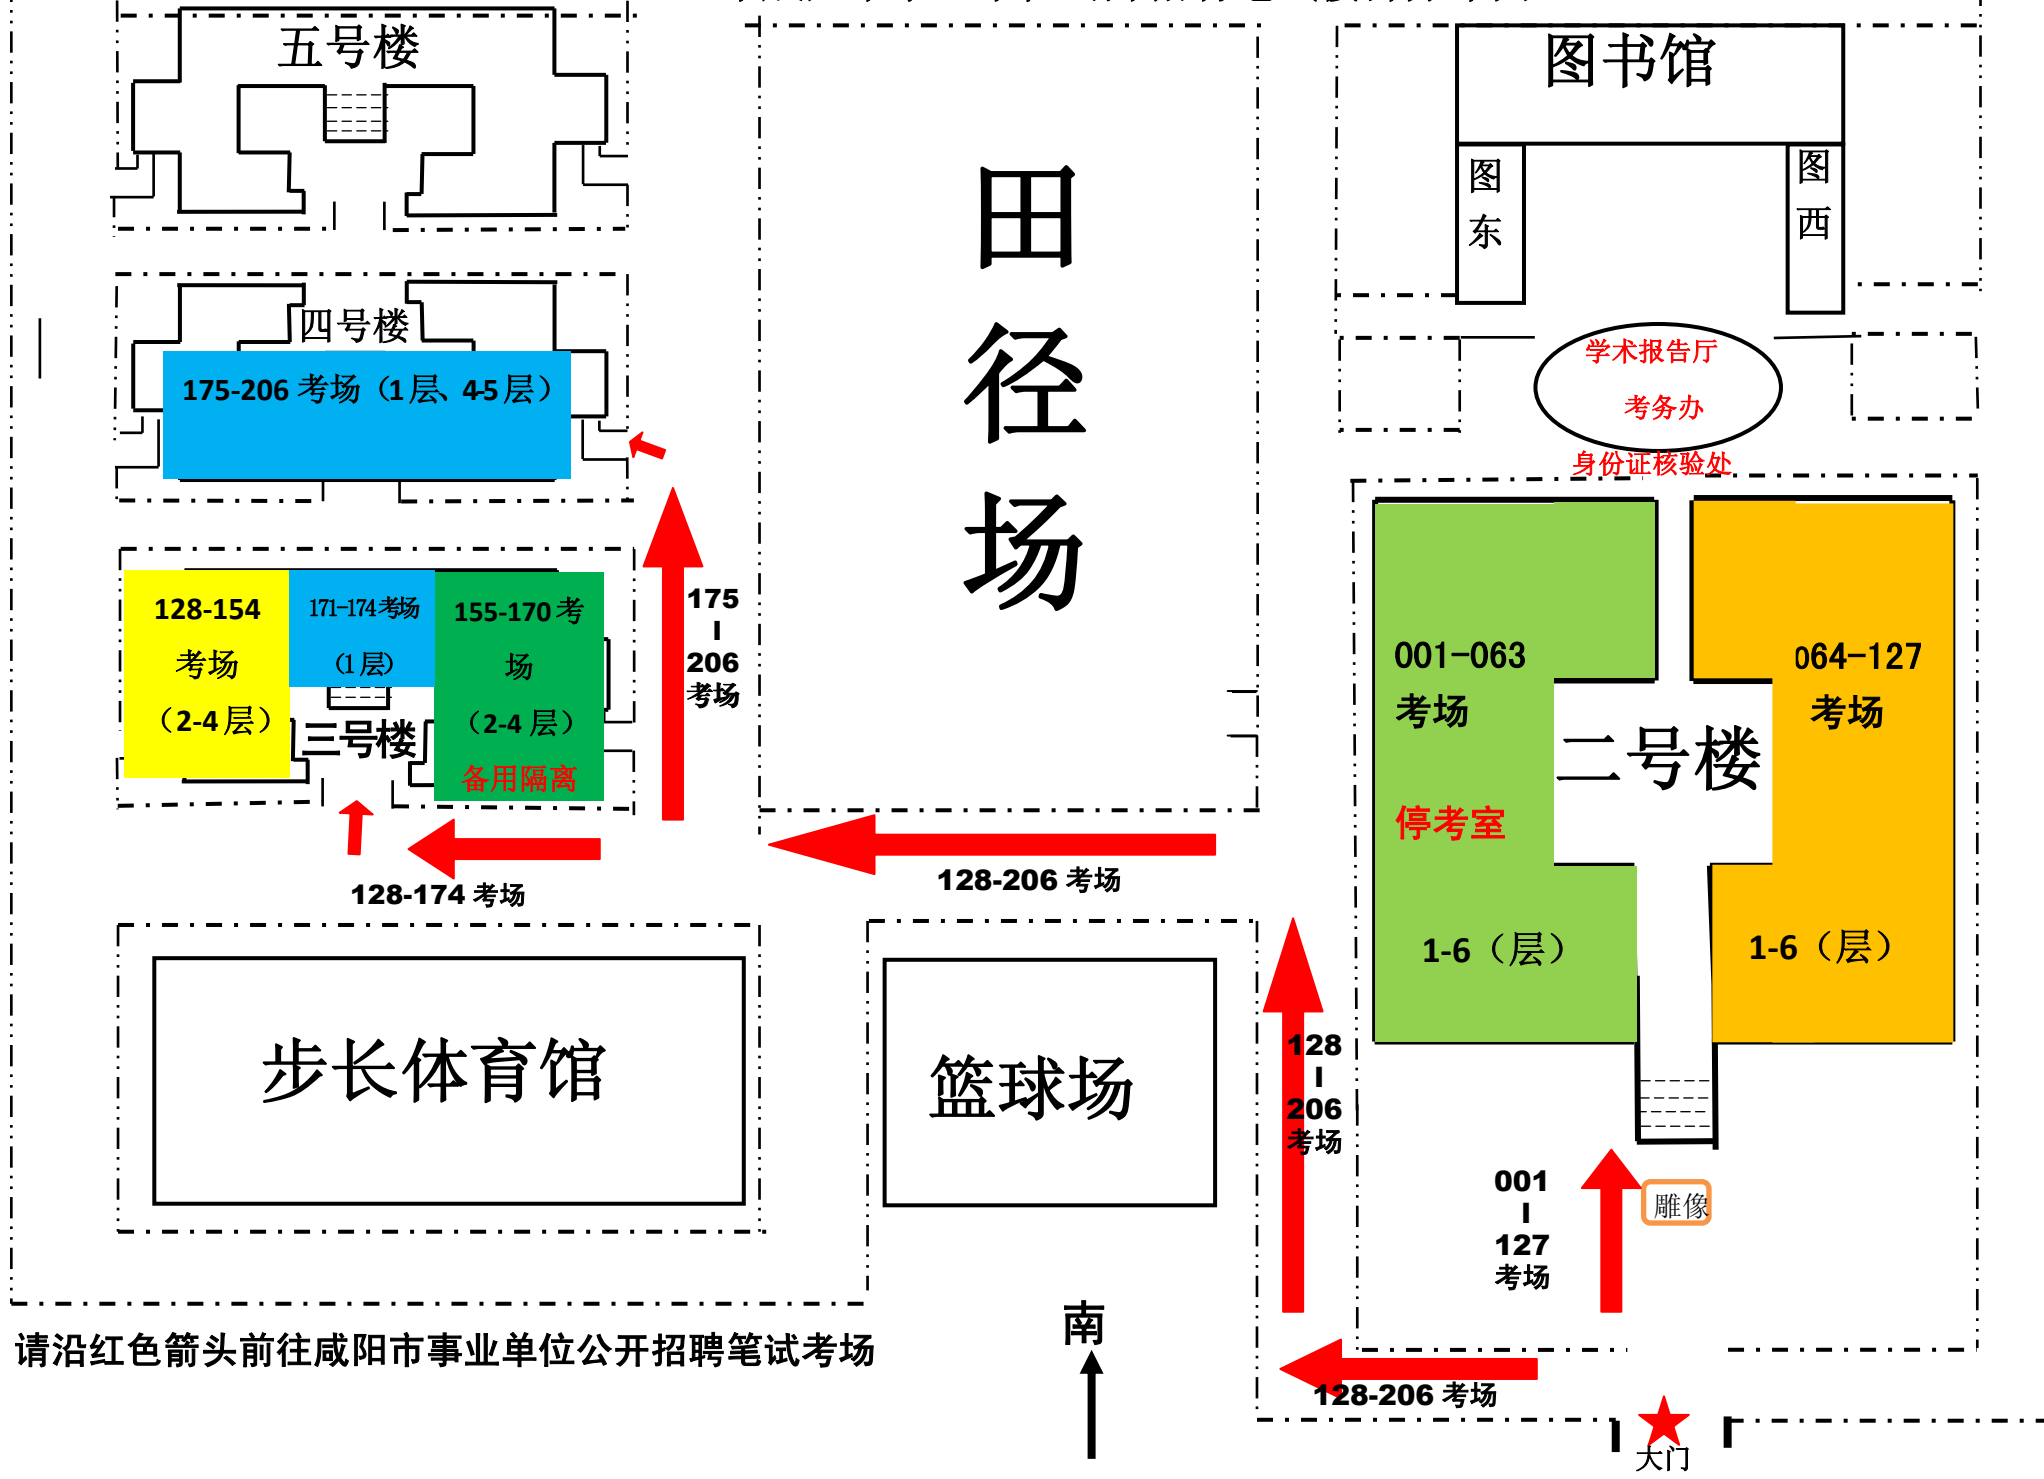

2020年咸阳市事业单位公开招聘笔试楼群分布图

请沿红色箭头前往咸阳市事业单位公开招聘笔试考场