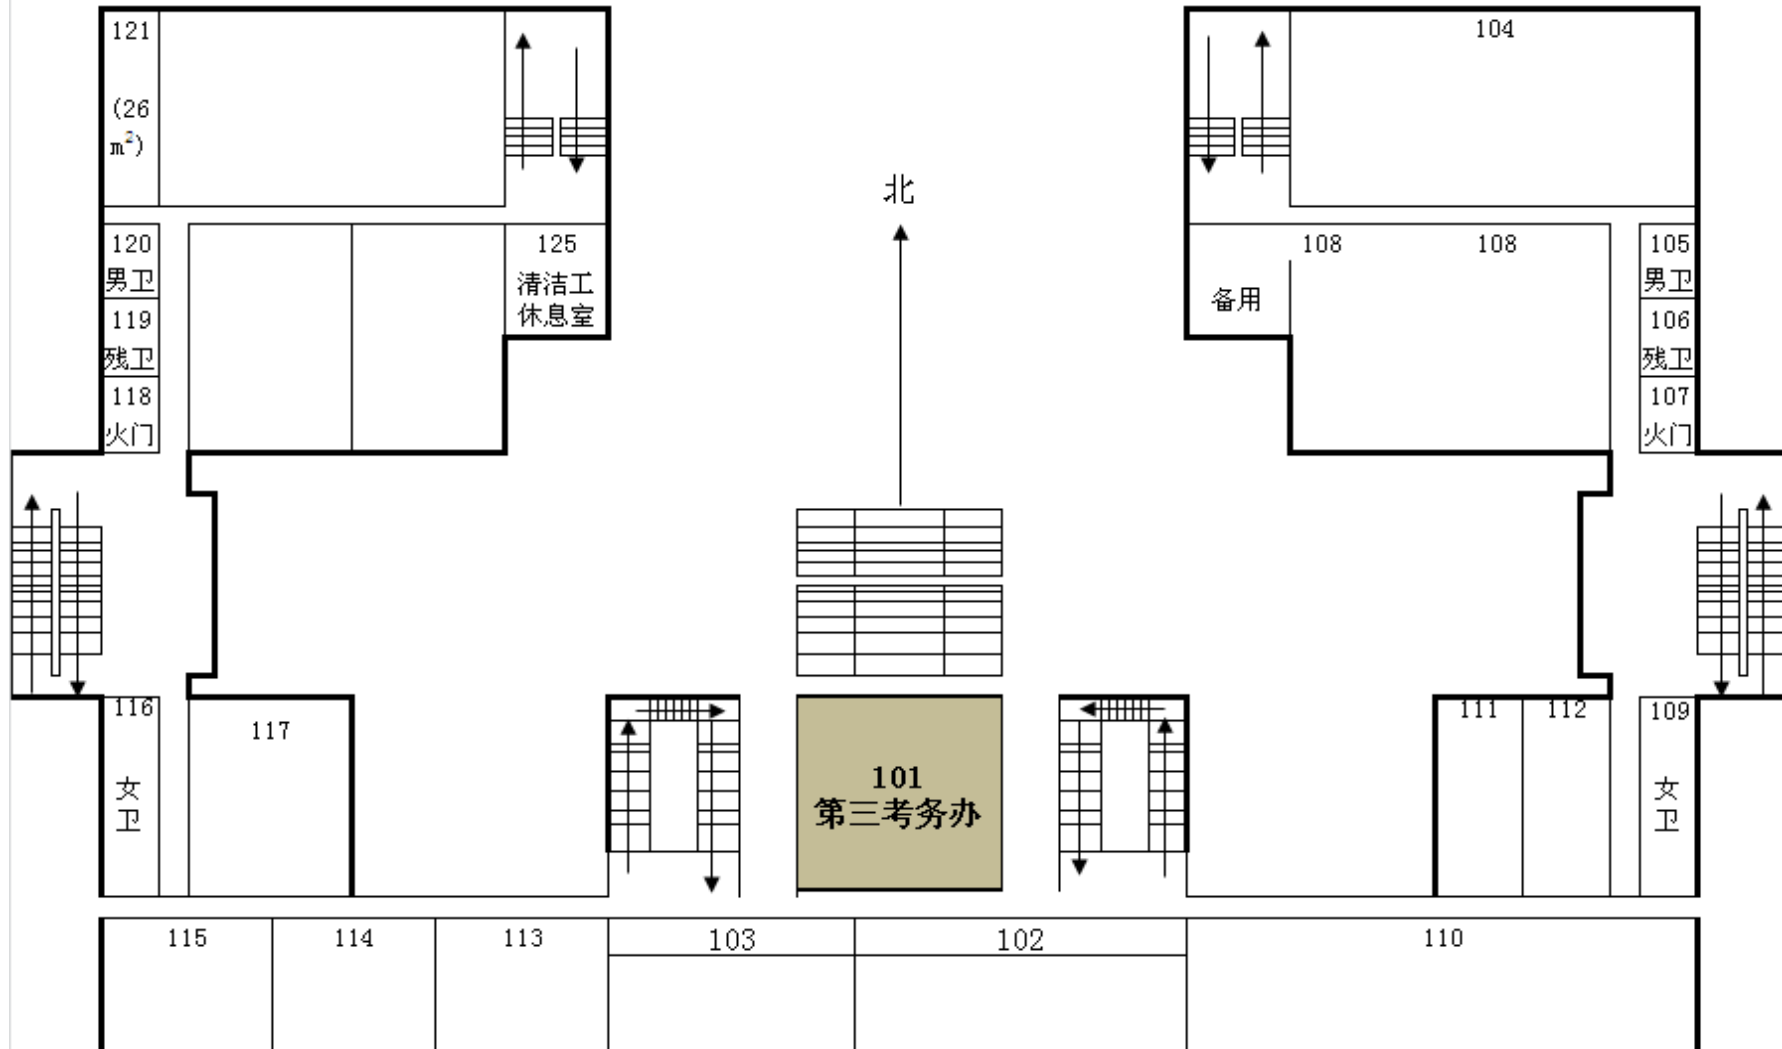

浅绿色区域为1-63考场（2号教学楼东侧1-6层）

橙色区域为64-127考场（2号教学楼西侧1-6层）

黄色区域为128-157考场（3号教学楼东侧2-5层）

绿色区域为158-186考场（3号教学楼西侧2-5层）

蓝色区域为187-210考场（4号教学楼2-5层）

2号教学楼布局平面图（一层）

2号教学楼布局平面图（二层）

2号教学楼布局平面图（三层）

2号教学楼布局平面图（四层）

2号教学楼布局平面图（五层）

2号教学楼布局平面图（六层）

三号教学楼布局平面图（一层）

3号教学楼布局平面图（二层）

3号教学楼布局平面图（三层）

3号教学楼布局平面图（四层）

3号教学楼布局平面图（五层）

4号教学楼布局平面图（一层）

4号教学楼布局平面图（四层）

4号教学楼布局平面图（五层）