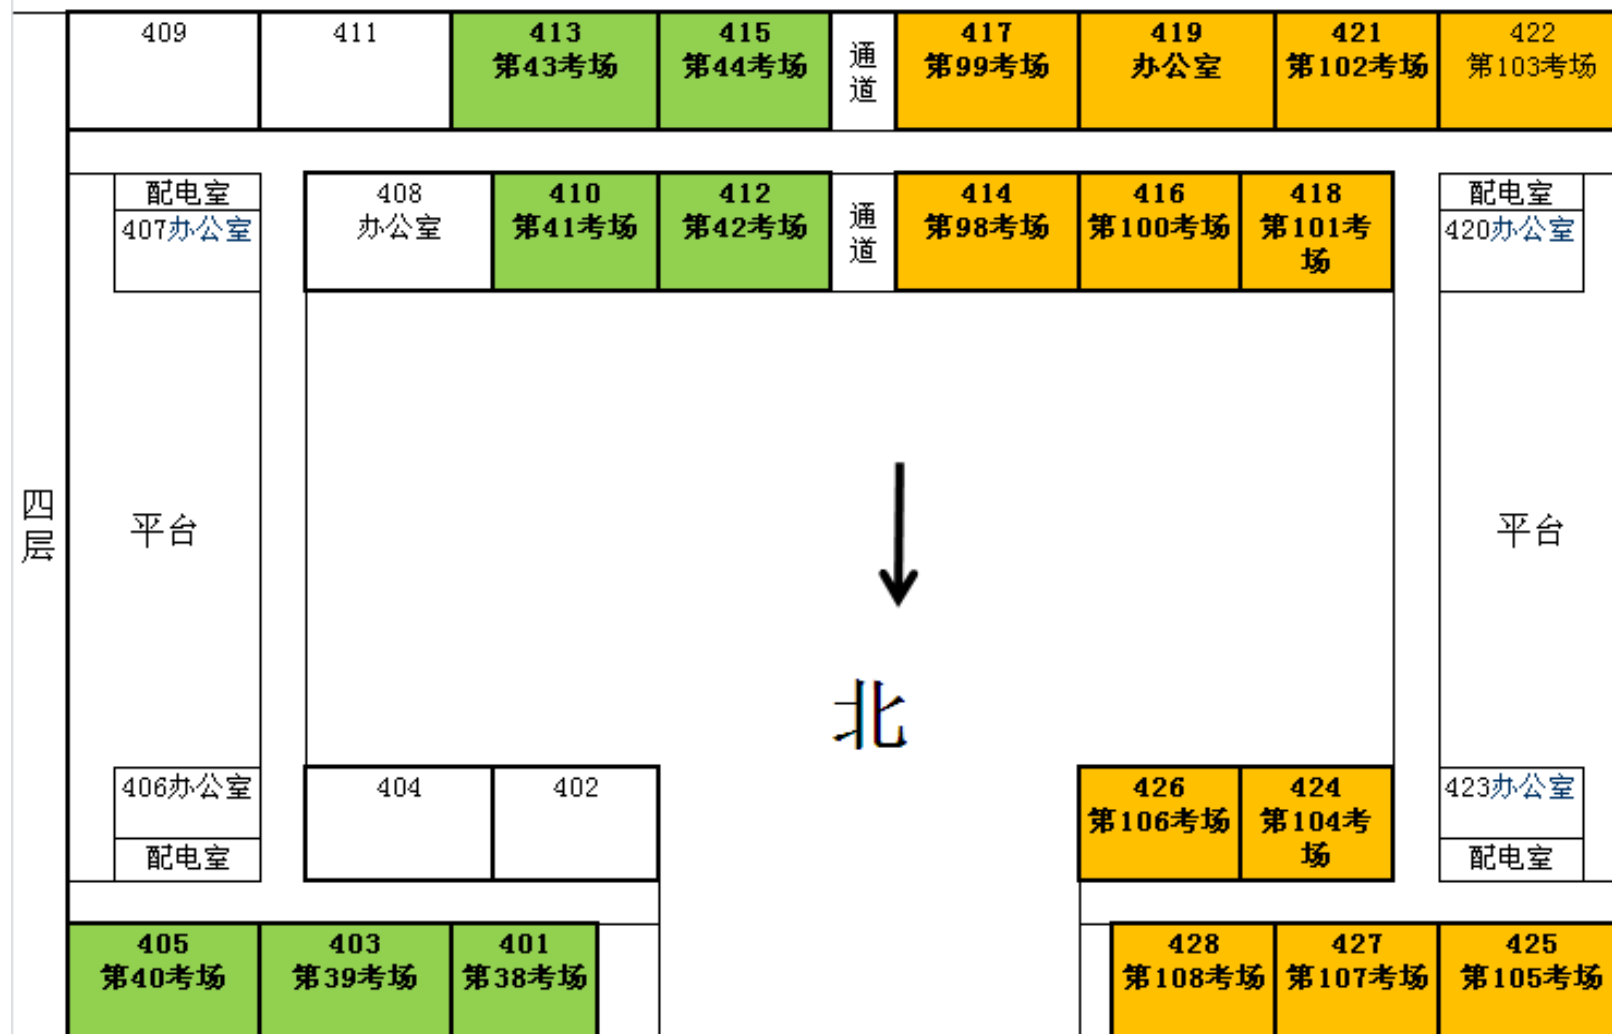

浅绿色区域为1-63考场（2号教学楼东侧1-6层）

橙色区域为64-127考场（2号教学楼西侧1-6层）

黄色区域为128-157考场（3号教学楼东侧2-5层）

绿色区域为158-186考场（3号教学楼西侧2-5层）

蓝色区域为187-210考场（4号教学楼2-5层）

2号教学楼布局平面图（一层）

2号教学楼布局平面图（二层）

2号教学楼布局平面图（三层）

2号教学楼布局平面图（四层）

2号教学楼布局平面图（五层）

2号教学楼布局平面图（六层）

三号教学楼布局平面图（一层）

3号教学楼布局平面图（二层）

3号教学楼布局平面图（三层）

3号教学楼布局平面图（四层）

3号教学楼布局平面图（五层）

4号教学楼布局平面图（一层）

4号教学楼布局平面图（四层）

4号教学楼布局平面图（五层）