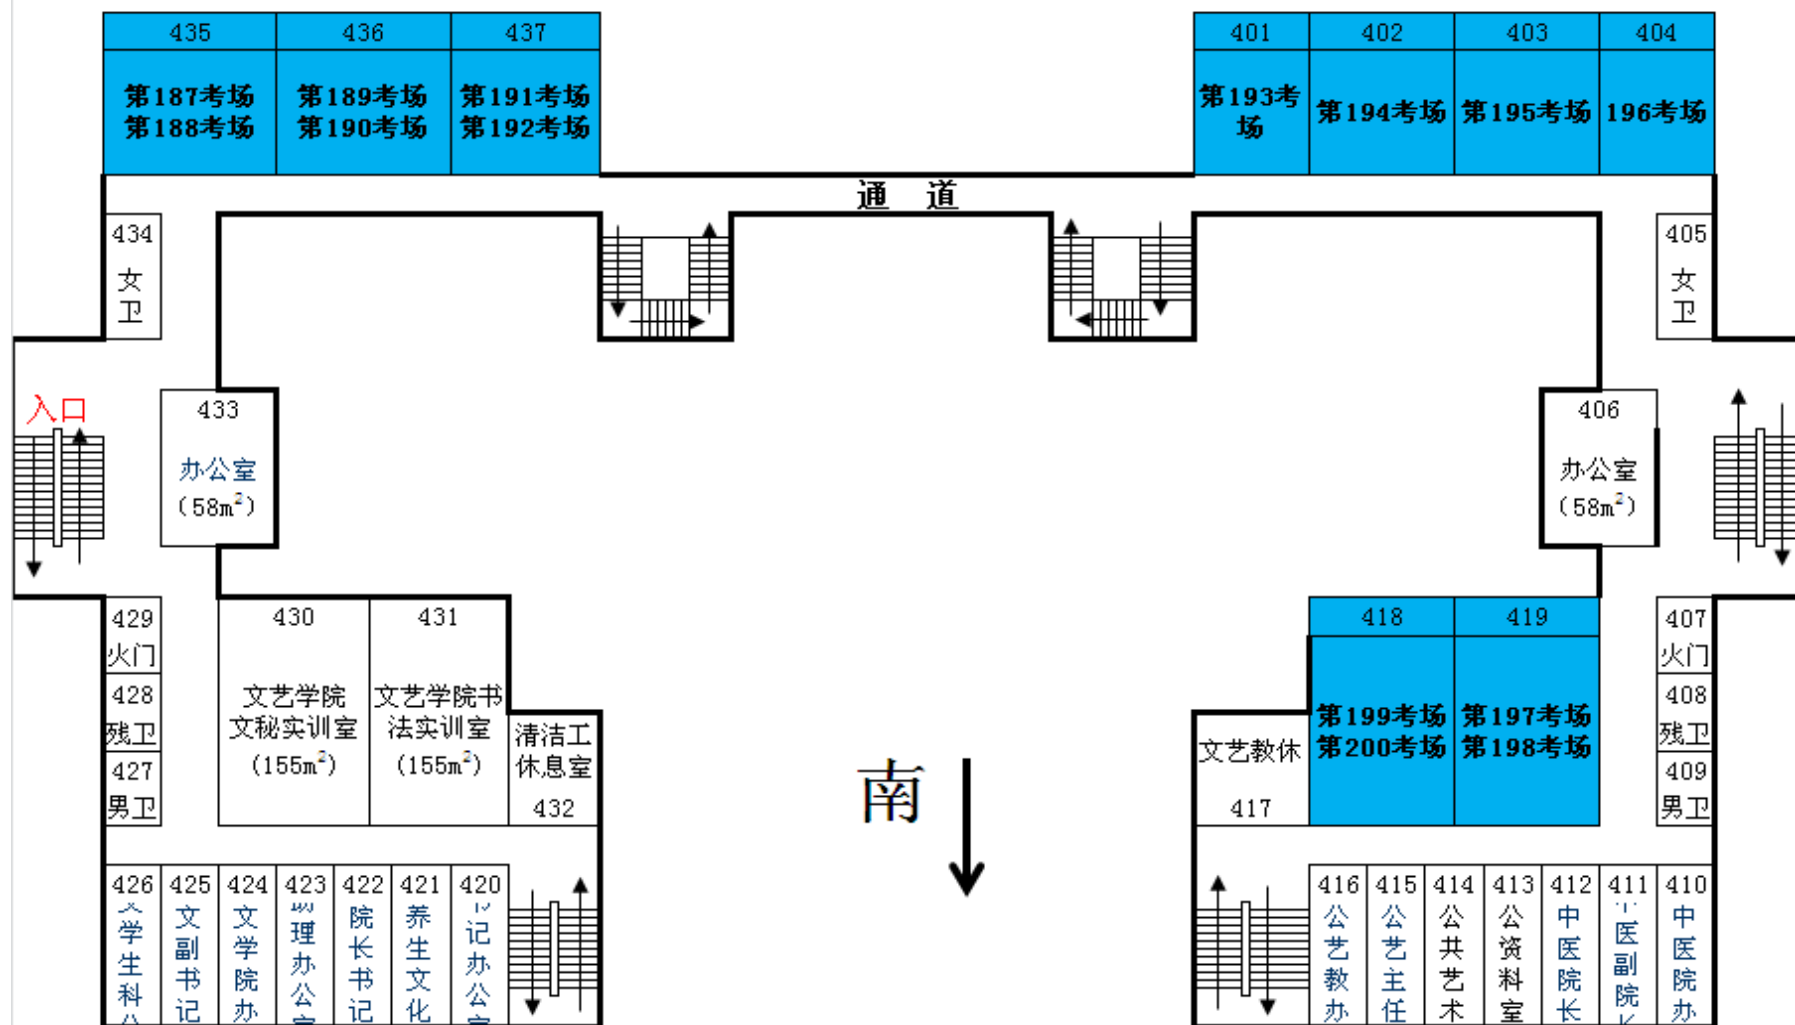

浅绿色区域为1-63考场（2号教学楼东侧1-6层）

橙色区域为64-127考场（2号教学楼西侧1-6层）

黄色区域为128-157考场（3号教学楼东侧2-5层）

绿色区域为158-186考场（3号教学楼西侧2-5层）

蓝色区域为187-210考场（4号教学楼2-5层）

2号教学楼布局平面图（一层）

2号教学楼布局平面图（二层）

2号教学楼布局平面图（三层）

2号教学楼布局平面图（四层）

2号教学楼布局平面图（五层）

2号教学楼布局平面图（六层）

三号教学楼布局平面图（一层）

3号教学楼布局平面图（二层）

3号教学楼布局平面图（三层）

3号教学楼布局平面图（四层）

3号教学楼布局平面图（五层）

4号教学楼布局平面图（一层）

4号教学楼布局平面图（四层）

4号教学楼布局平面图（五层）