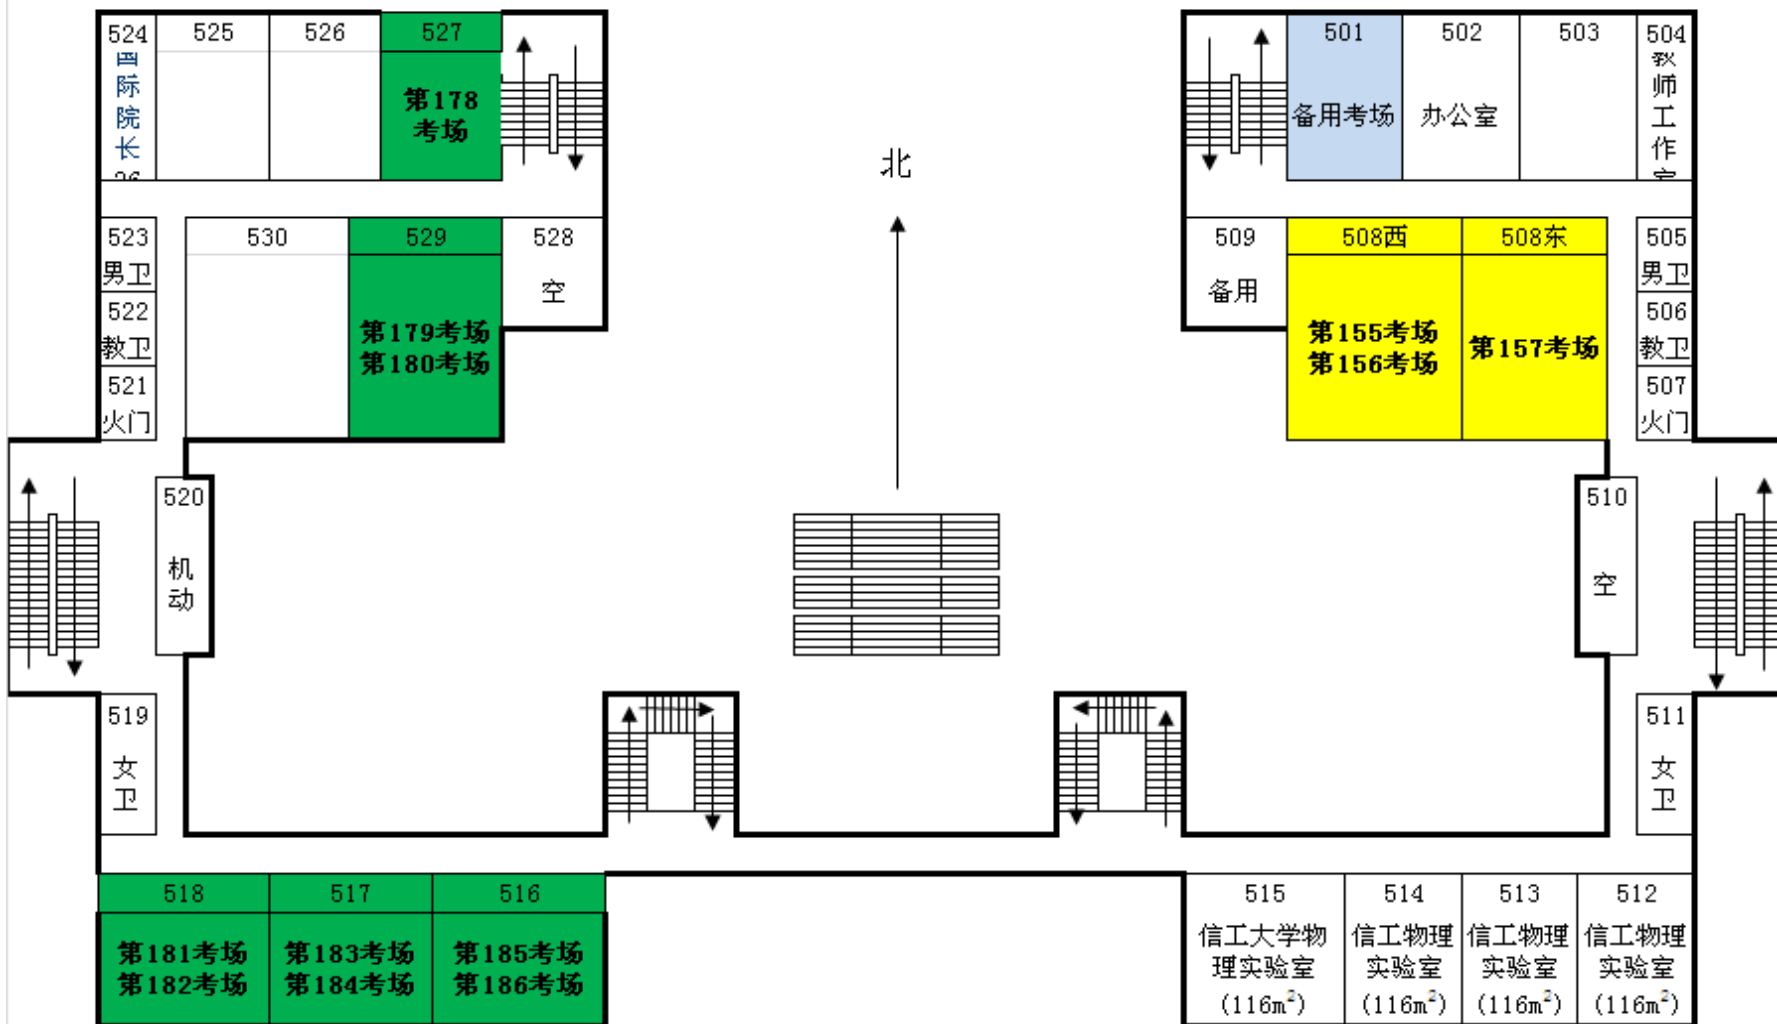

浅绿色区域为1-63考场（2号教学楼东侧1-6层）

橙色区域为64-127考场（2号教学楼西侧1-6层）

黄色区域为128-157考场（3号教学楼东侧2-5层）

绿色区域为158-186考场（3号教学楼西侧2-5层）

蓝色区域为187-210考场（4号教学楼2-5层）

2号教学楼布局平面图（一层）

2号教学楼布局平面图（二层）

2号教学楼布局平面图（三层）

2号教学楼布局平面图（四层）

2号教学楼布局平面图（五层）

2号教学楼布局平面图（六层）

三号教学楼布局平面图（一层）

3号教学楼布局平面图（二层）

3号教学楼布局平面图（三层）

3号教学楼布局平面图（四层）

3号教学楼布局平面图（五层）

4号教学楼布局平面图（一层）

4号教学楼布局平面图（四层）

4号教学楼布局平面图（五层）