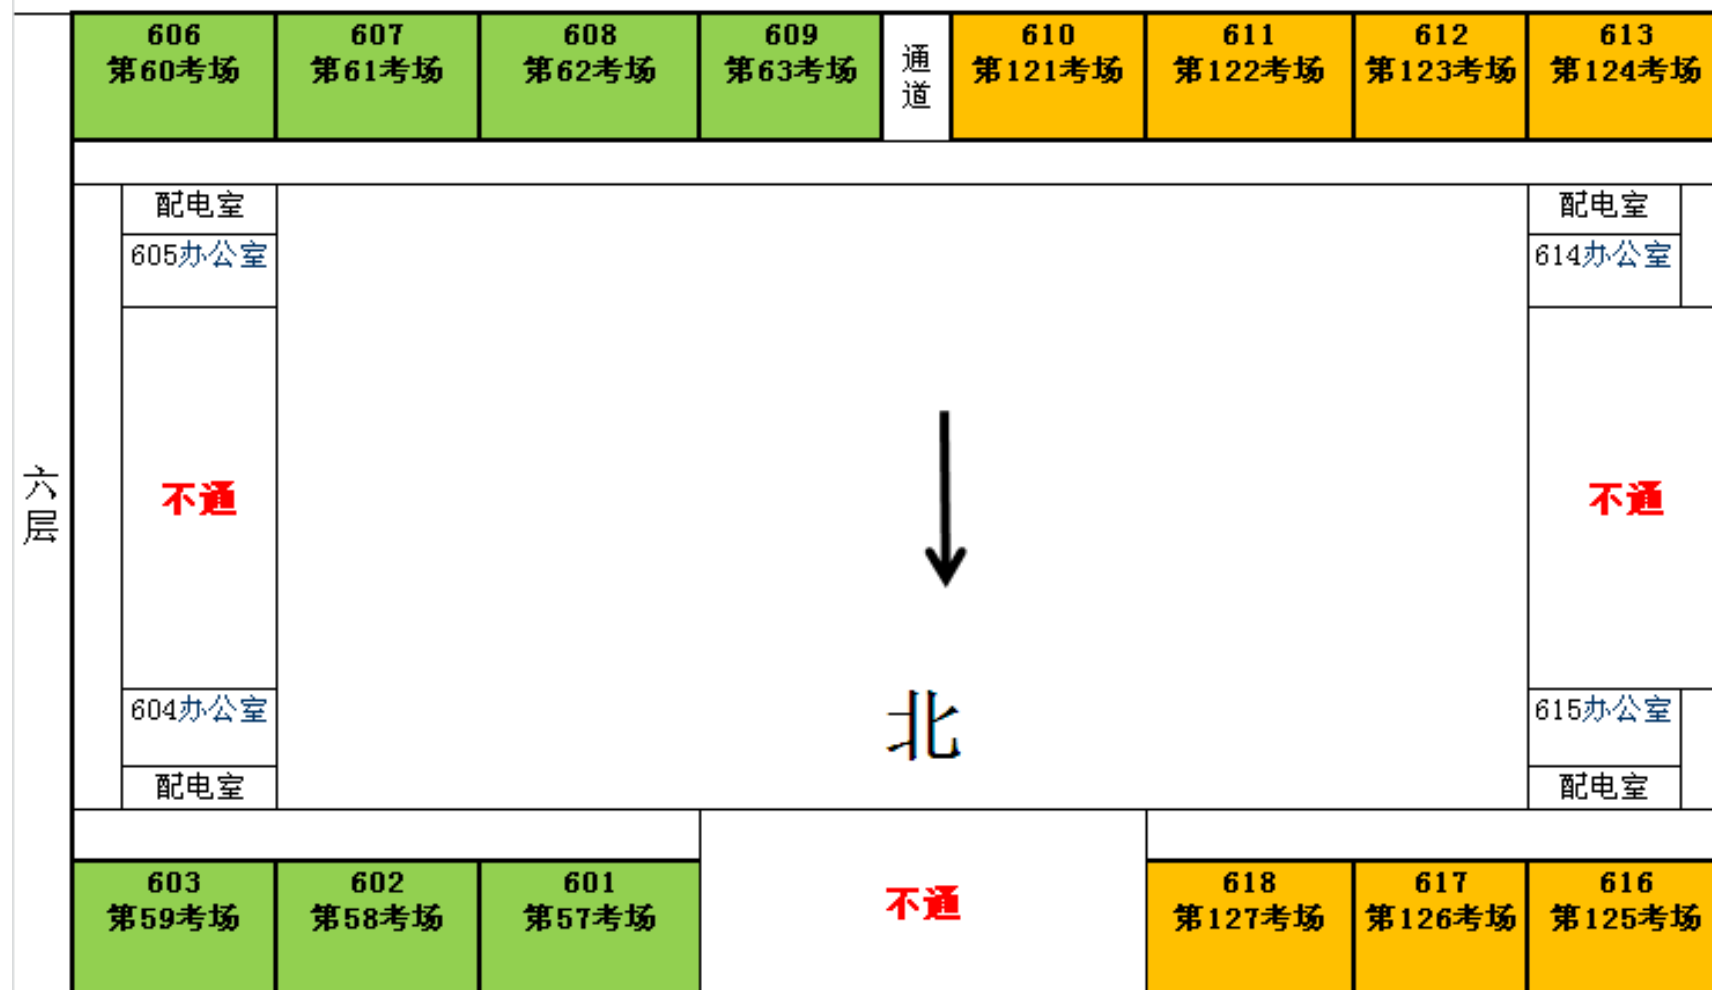

浅绿色区域为1-63考场（2号教学楼东侧1-6层）

橙色区域为64-127考场（2号教学楼西侧1-6层）

黄色区域为128-157考场（3号教学楼东侧2-5层）

绿色区域为158-186考场（3号教学楼西侧2-5层）

蓝色区域为187-210考场（4号教学楼2-5层）

2号教学楼布局平面图（一层）

2号教学楼布局平面图（二层）

2号教学楼布局平面图（三层）

2号教学楼布局平面图（四层）

2号教学楼布局平面图（五层）

2号教学楼布局平面图（六层）

三号教学楼布局平面图（一层）

3号教学楼布局平面图（二层）

3号教学楼布局平面图（三层）

3号教学楼布局平面图（四层）

3号教学楼布局平面图（五层）

4号教学楼布局平面图（一层）

4号教学楼布局平面图（四层）

4号教学楼布局平面图（五层）