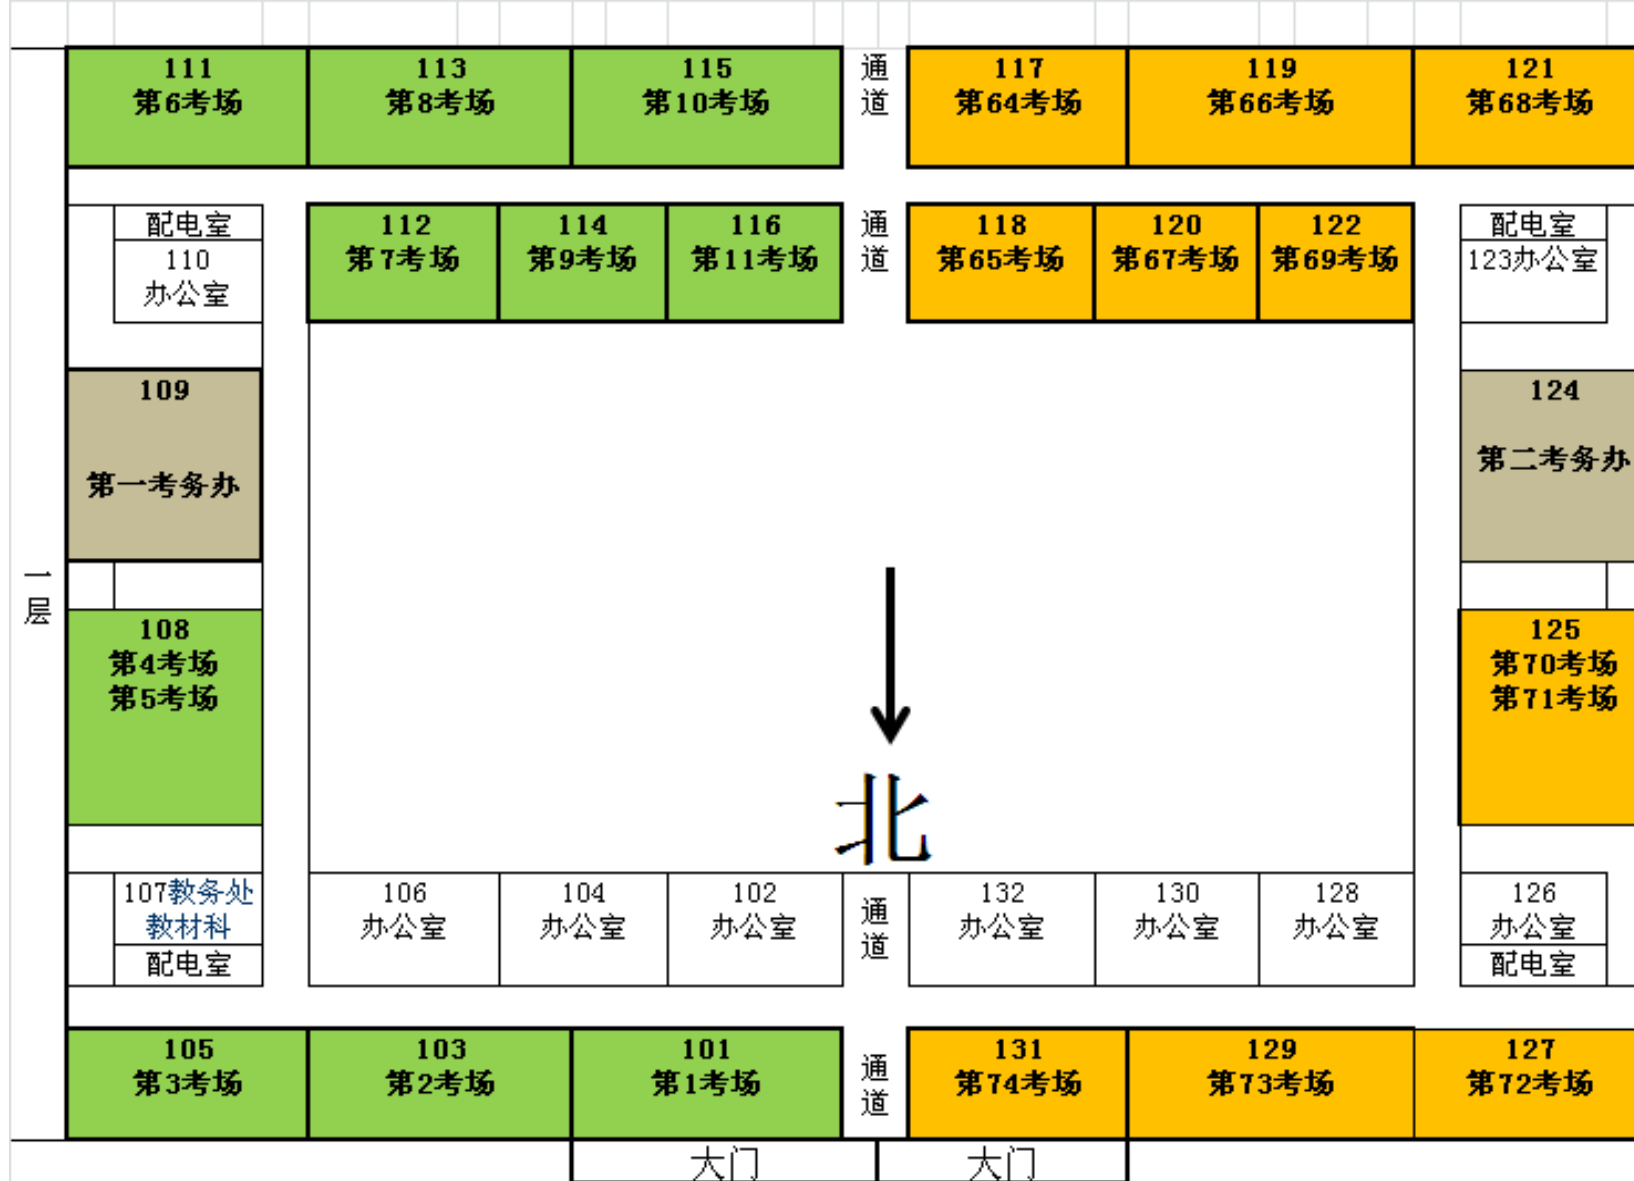

浅绿色区域为1-63考场（2号教学楼东侧1-6层）

橙色区域为64-127考场（2号教学楼西侧1-6层）

黄色区域为128-157考场（3号教学楼东侧2-5层）

绿色区域为158-186考场（3号教学楼西侧2-5层）

蓝色区域为187-210考场（4号教学楼2-5层）

2号教学楼布局平面图（一层）

2号教学楼布局平面图（二层）

2号教学楼布局平面图（三层）

2号教学楼布局平面图（四层）

2号教学楼布局平面图（五层）

2号教学楼布局平面图（六层）

三号教学楼布局平面图（一层）

3号教学楼布局平面图（二层）

3号教学楼布局平面图（三层）

3号教学楼布局平面图（四层）

3号教学楼布局平面图（五层）

4号教学楼布局平面图（一层）

4号教学楼布局平面图（四层）

4号教学楼布局平面图（五层）