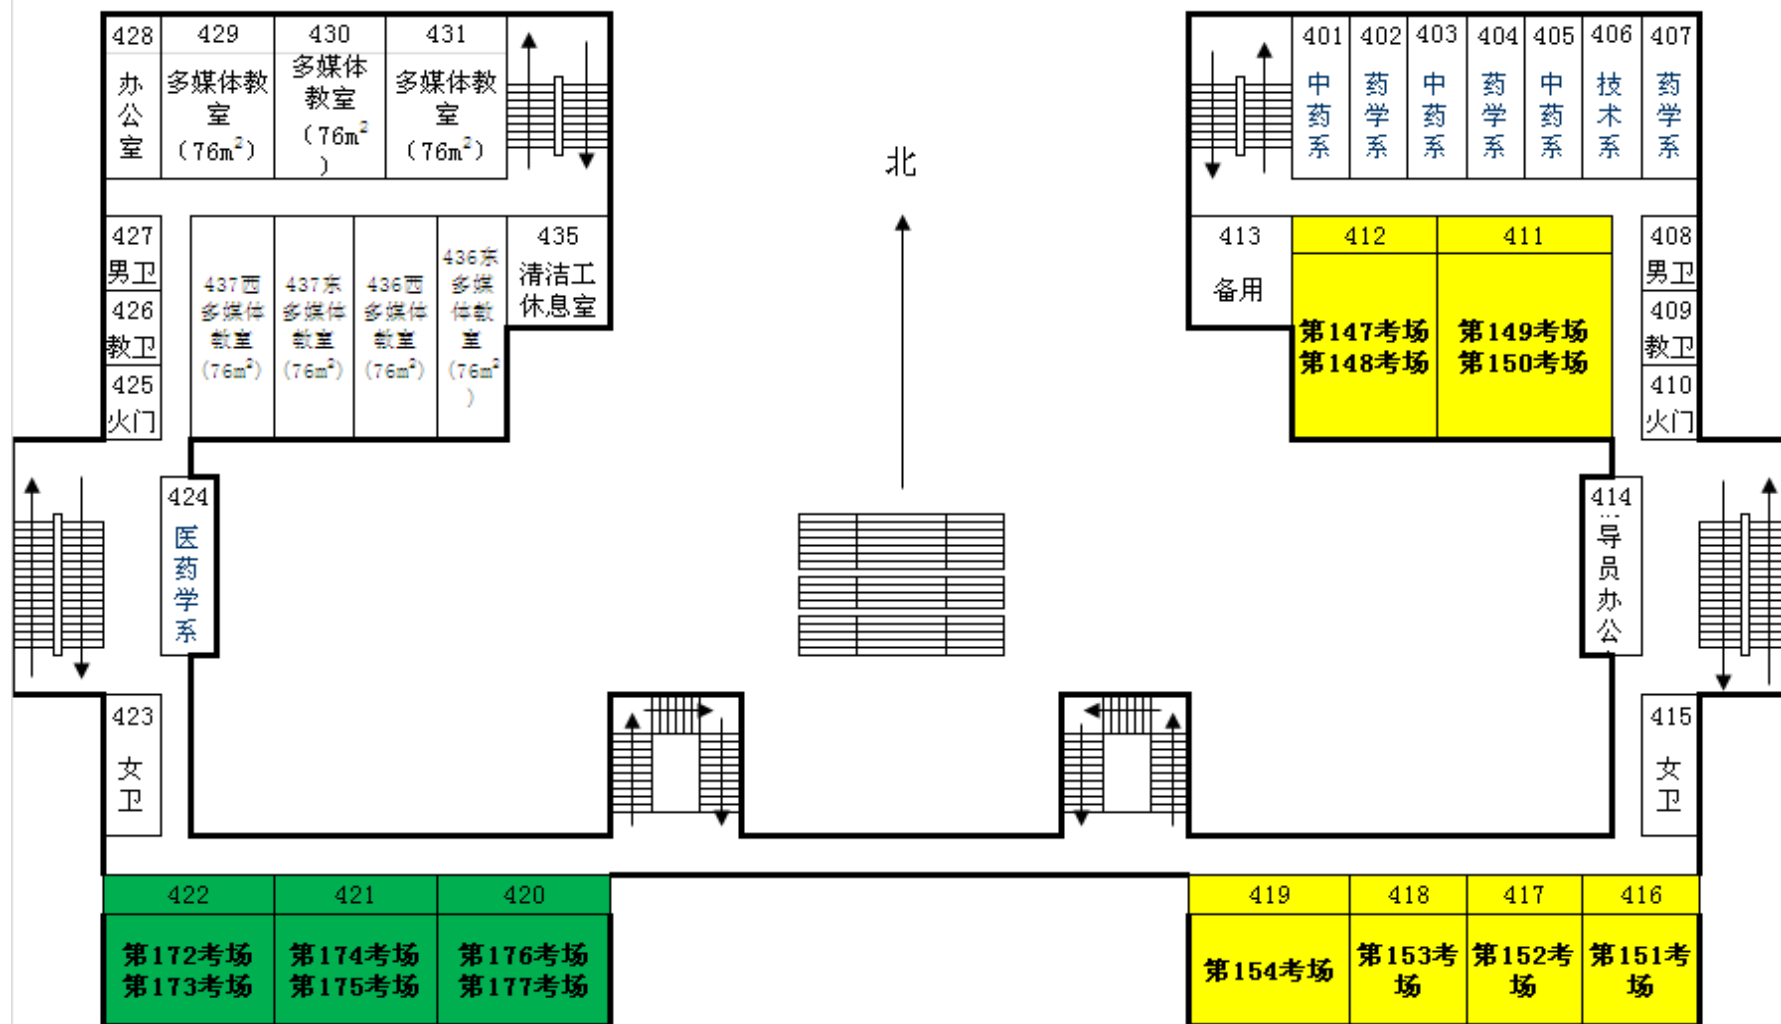

浅绿色区域为1-63考场（2号教学楼东侧1-6层）

橙色区域为64-127考场（2号教学楼西侧1-6层）

黄色区域为128-157考场（3号教学楼东侧2-5层）

绿色区域为158-186考场（3号教学楼西侧2-5层）

蓝色区域为187-210考场（4号教学楼2-5层）

2号教学楼布局平面图（一层）

2号教学楼布局平面图（二层）

2号教学楼布局平面图（三层）

2号教学楼布局平面图（四层）

2号教学楼布局平面图（五层）

2号教学楼布局平面图（六层）

三号教学楼布局平面图（一层）

3号教学楼布局平面图（二层）

3号教学楼布局平面图（三层）

3号教学楼布局平面图（四层）

3号教学楼布局平面图（五层）

4号教学楼布局平面图（一层）

4号教学楼布局平面图（四层）

4号教学楼布局平面图（五层）