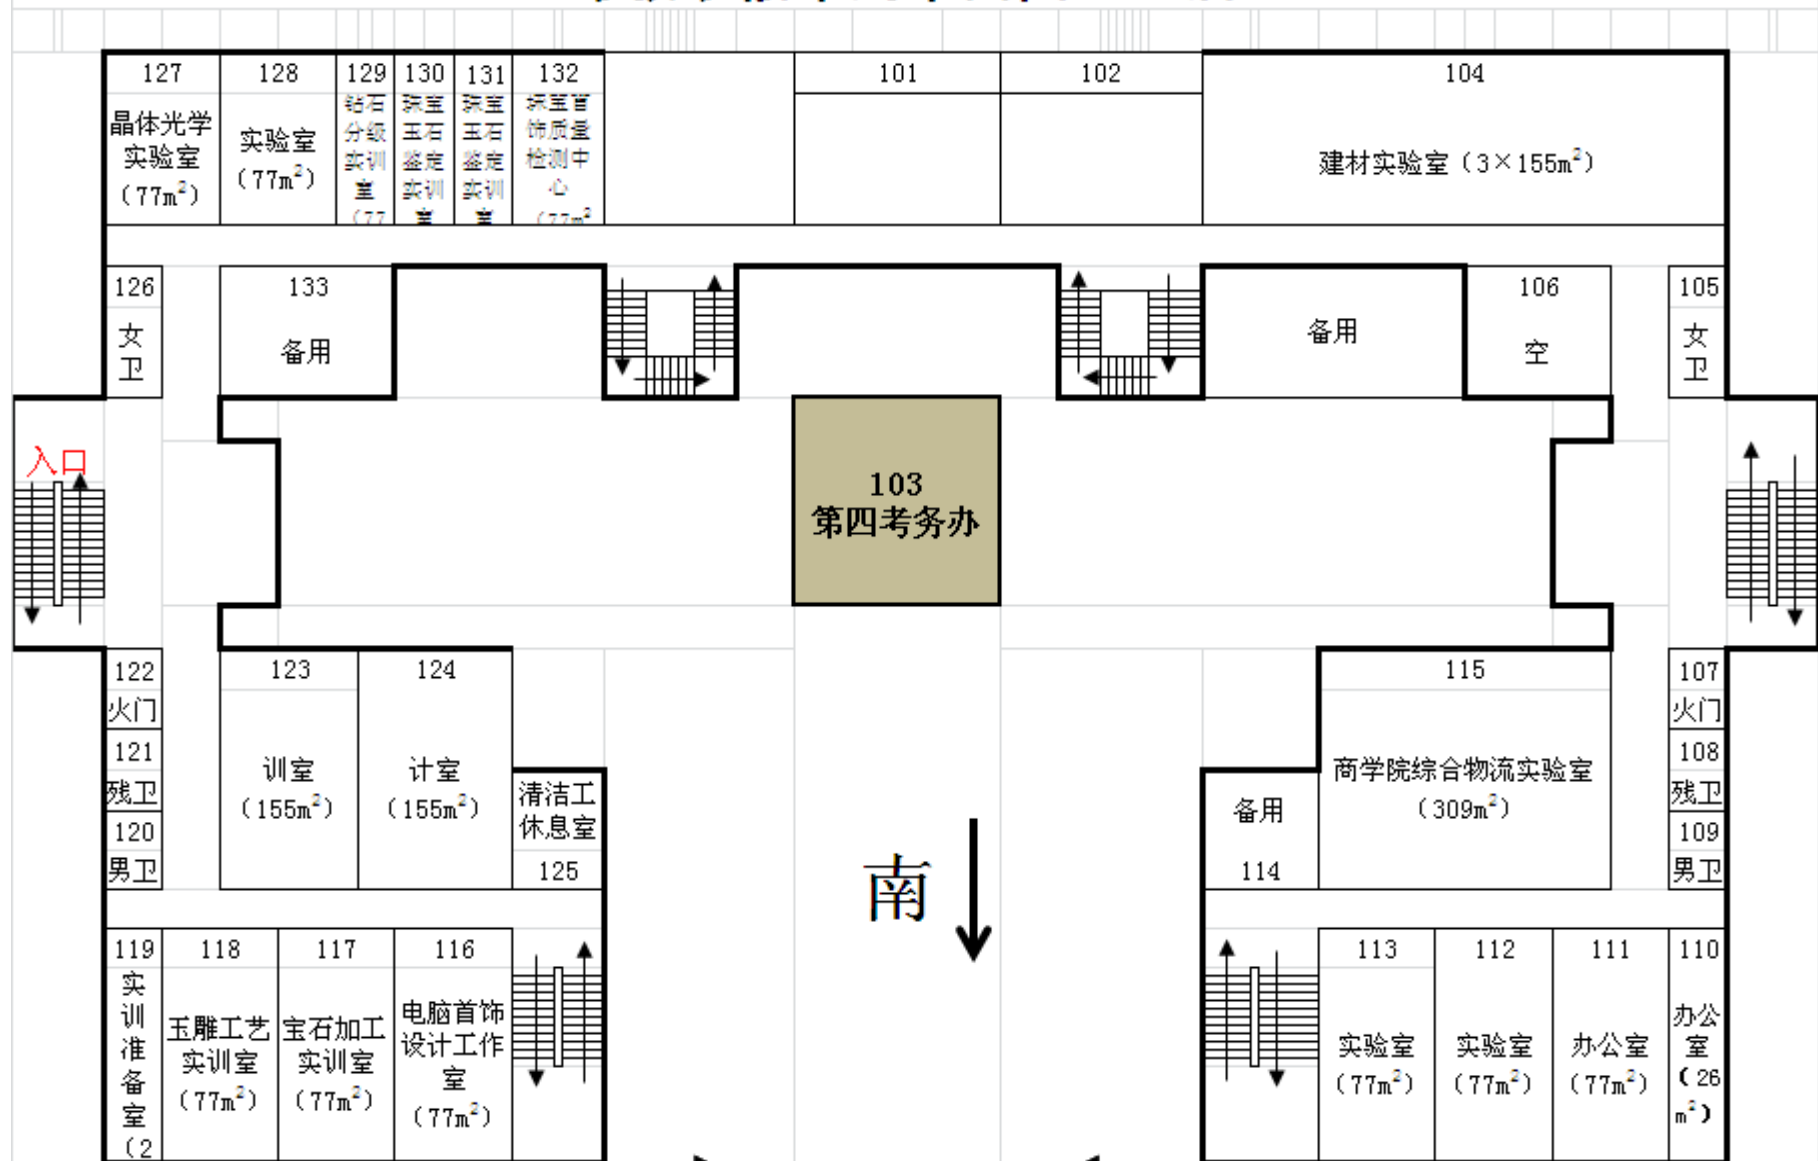

浅绿色区域为1-63考场（2号教学楼东侧1-6层）

橙色区域为64-127考场（2号教学楼西侧1-6层）

黄色区域为128-157考场（3号教学楼东侧2-5层）

绿色区域为158-186考场（3号教学楼西侧2-5层）

蓝色区域为187-210考场（4号教学楼2-5层）

2号教学楼布局平面图（一层）

2号教学楼布局平面图（二层）

2号教学楼布局平面图（三层）

2号教学楼布局平面图（四层）

2号教学楼布局平面图（五层）

2号教学楼布局平面图（六层）

三号教学楼布局平面图（一层）

3号教学楼布局平面图（二层）

3号教学楼布局平面图（三层）

3号教学楼布局平面图（四层）

3号教学楼布局平面图（五层）

4号教学楼布局平面图（一层）

4号教学楼布局平面图（四层）

4号教学楼布局平面图（五层）