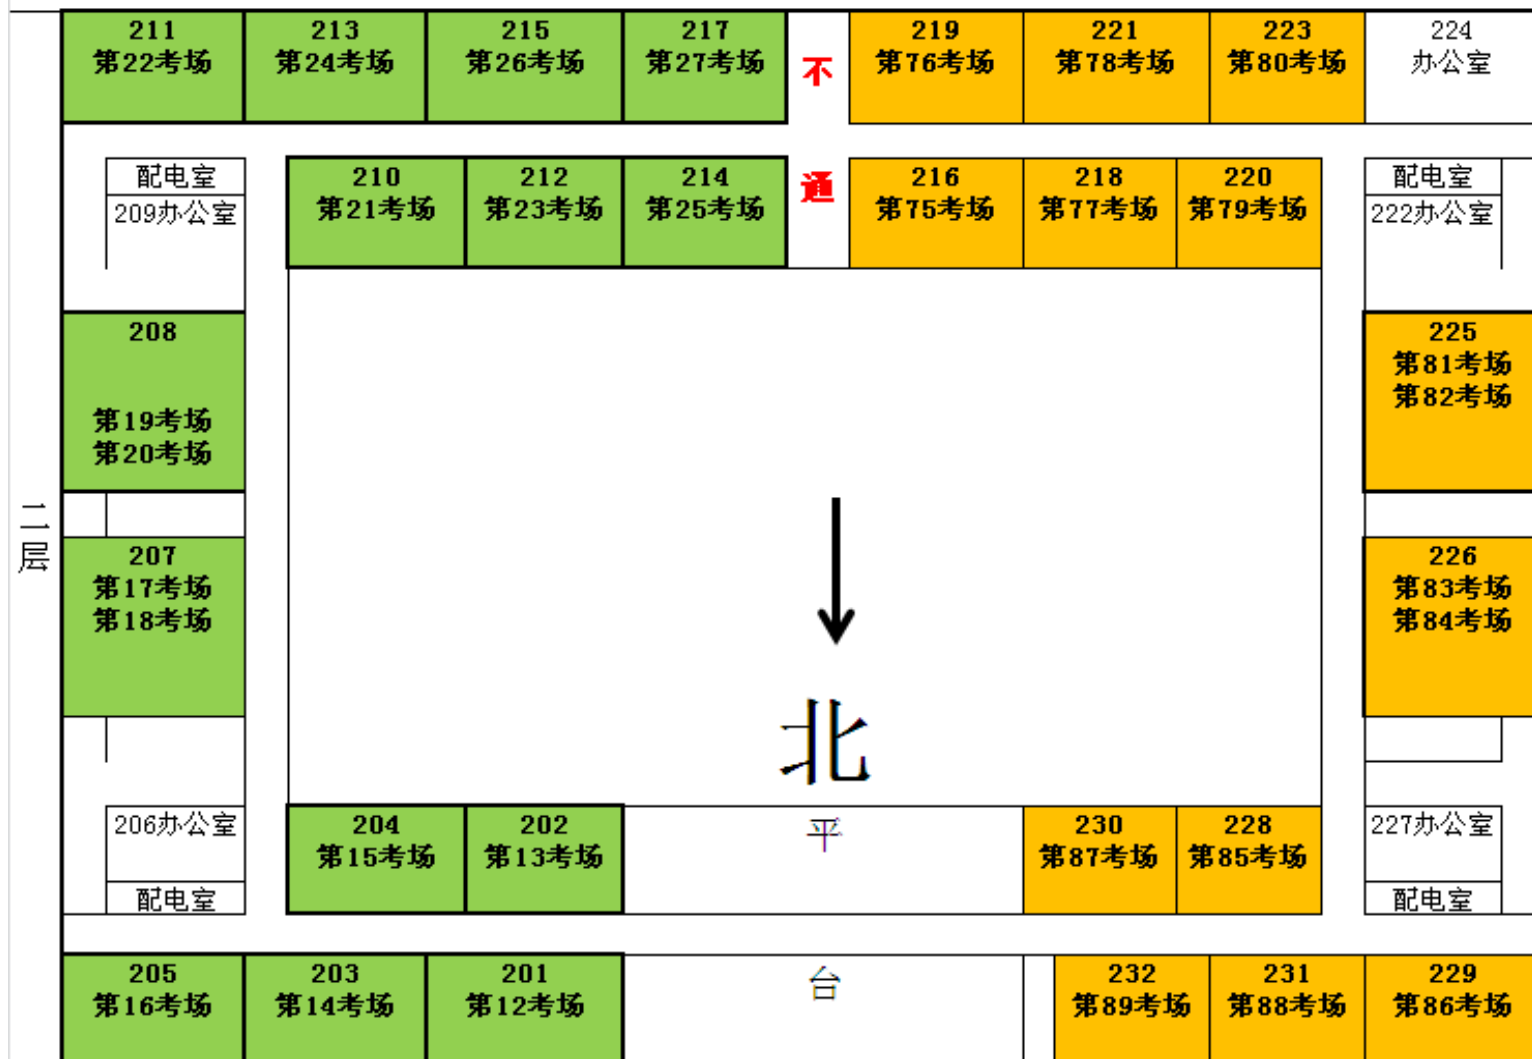

浅绿色区域为1-63考场（2号教学楼东侧1-6层）

橙色区域为64-127考场（2号教学楼西侧1-6层）

黄色区域为128-157考场（3号教学楼东侧2-5层）

绿色区域为158-186考场（3号教学楼西侧2-5层）

蓝色区域为187-210考场（4号教学楼2-5层）

2号教学楼布局平面图（一层）

2号教学楼布局平面图（二层）

2号教学楼布局平面图（三层）

2号教学楼布局平面图（四层）

2号教学楼布局平面图（五层）

2号教学楼布局平面图（六层）

三号教学楼布局平面图（一层）

3号教学楼布局平面图（二层）

3号教学楼布局平面图（三层）

3号教学楼布局平面图（四层）

3号教学楼布局平面图（五层）

4号教学楼布局平面图（一层）

4号教学楼布局平面图（四层）

4号教学楼布局平面图（五层）