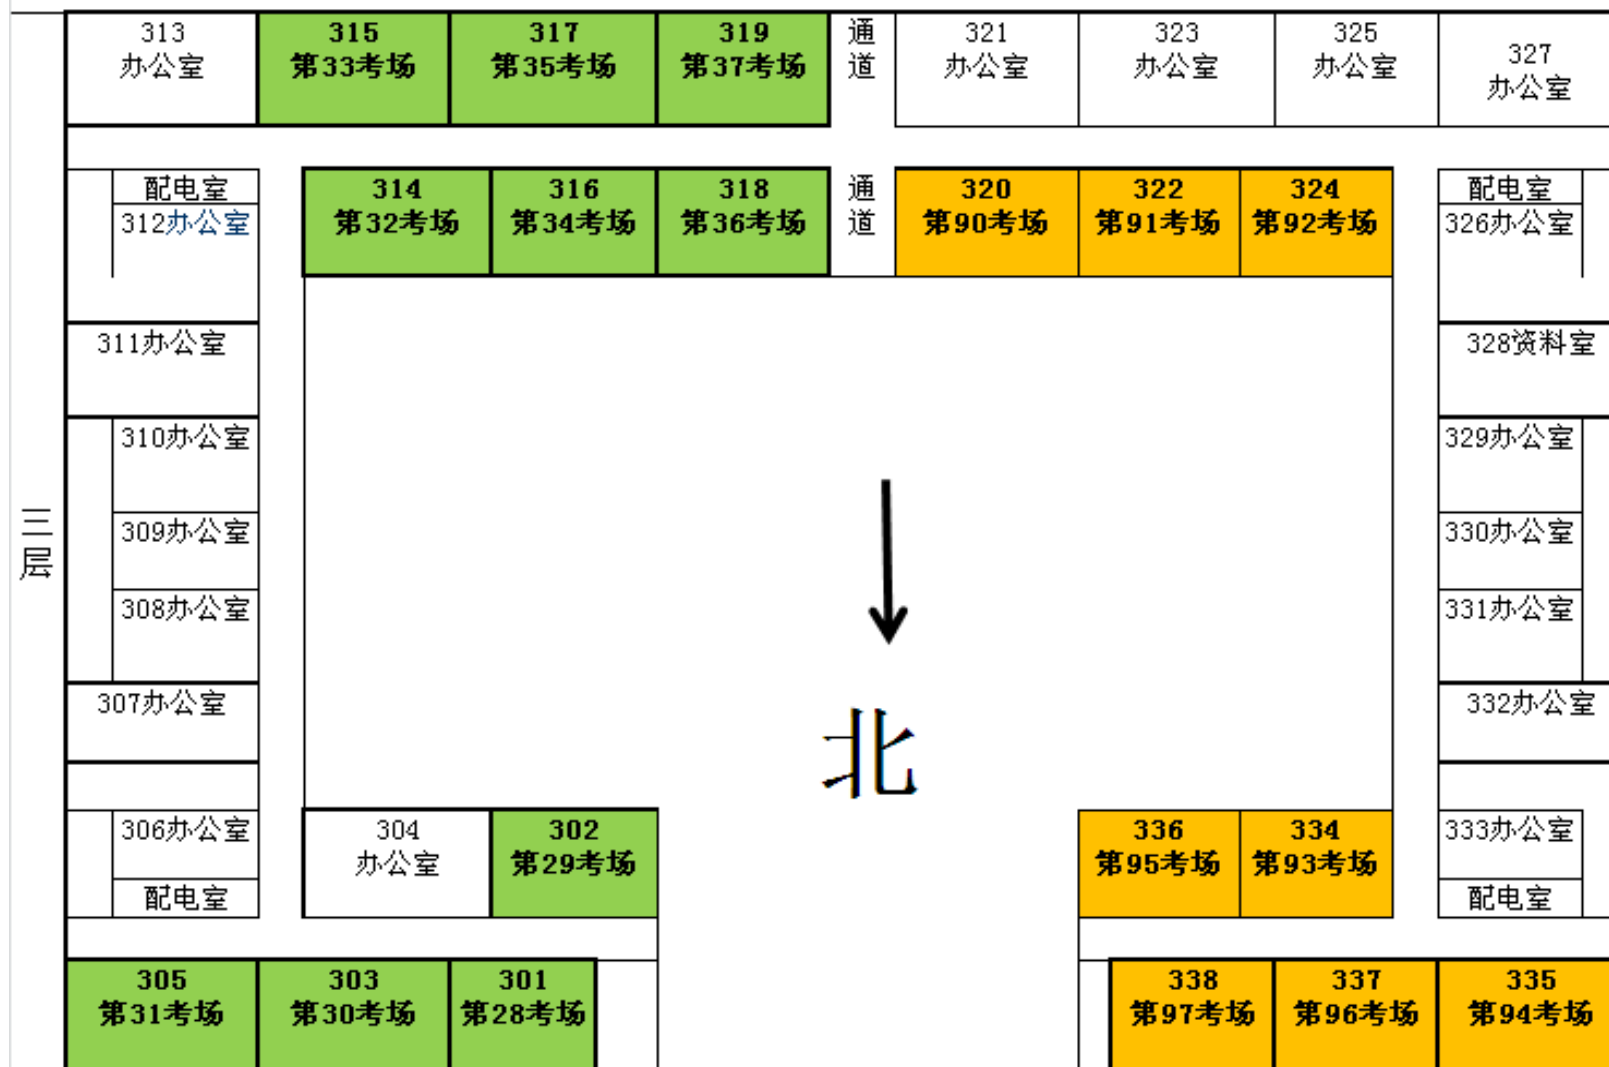

浅绿色区域为1-63考场（2号教学楼东侧1-6层）

橙色区域为64-127考场（2号教学楼西侧1-6层）

黄色区域为128-157考场（3号教学楼东侧2-5层）

绿色区域为158-186考场（3号教学楼西侧2-5层）

蓝色区域为187-210考场（4号教学楼2-5层）

2号教学楼布局平面图（一层）

2号教学楼布局平面图（二层）

2号教学楼布局平面图（三层）

2号教学楼布局平面图（四层）

2号教学楼布局平面图（五层）

2号教学楼布局平面图（六层）

三号教学楼布局平面图（一层）

3号教学楼布局平面图（二层）

3号教学楼布局平面图（三层）

3号教学楼布局平面图（四层）

3号教学楼布局平面图（五层）

4号教学楼布局平面图（一层）

4号教学楼布局平面图（四层）

4号教学楼布局平面图（五层）