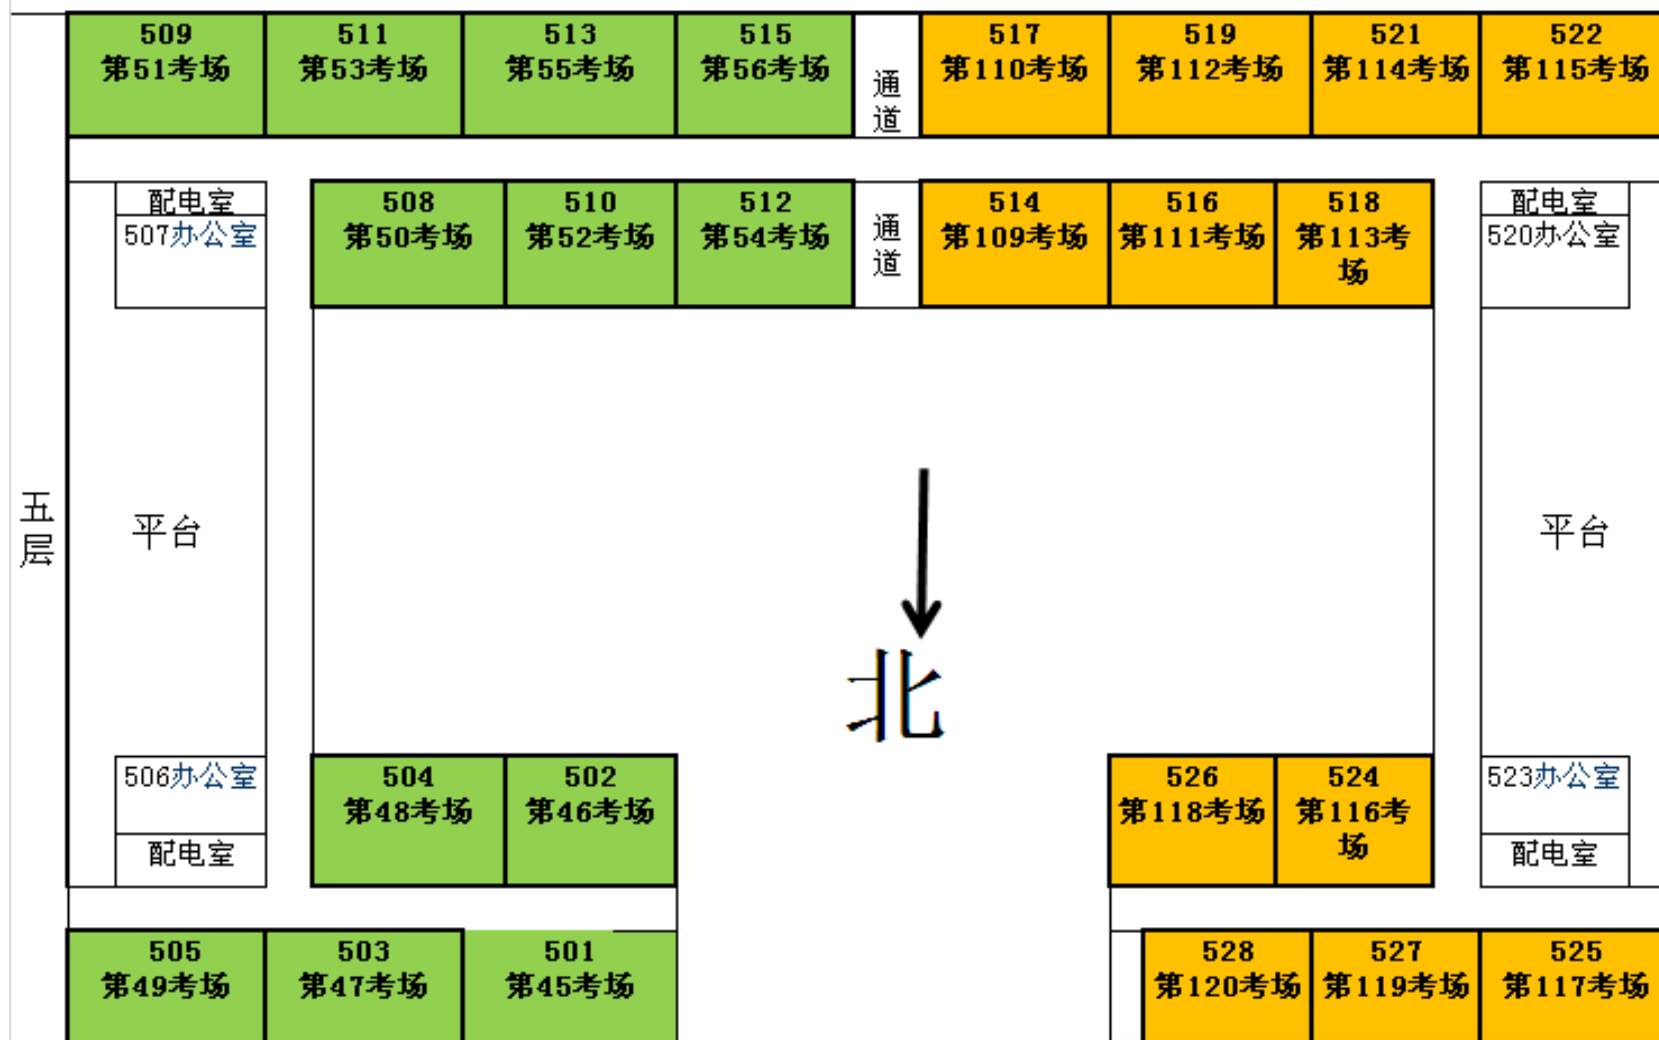

浅绿色区域为1-63考场（2号教学楼东侧1-6层）

橙色区域为64-127考场（2号教学楼西侧1-6层）

黄色区域为128-157考场（3号教学楼东侧2-5层）

绿色区域为158-186考场（3号教学楼西侧2-5层）

蓝色区域为187-210考场（4号教学楼2-5层）

2号教学楼布局平面图（一层）

2号教学楼布局平面图（二层）

2号教学楼布局平面图（三层）

2号教学楼布局平面图（四层）

2号教学楼布局平面图（五层）

2号教学楼布局平面图（六层）

三号教学楼布局平面图（一层）

3号教学楼布局平面图（二层）

3号教学楼布局平面图（三层）

3号教学楼布局平面图（四层）

3号教学楼布局平面图（五层）

4号教学楼布局平面图（一层）

4号教学楼布局平面图（四层）

4号教学楼布局平面图（五层）