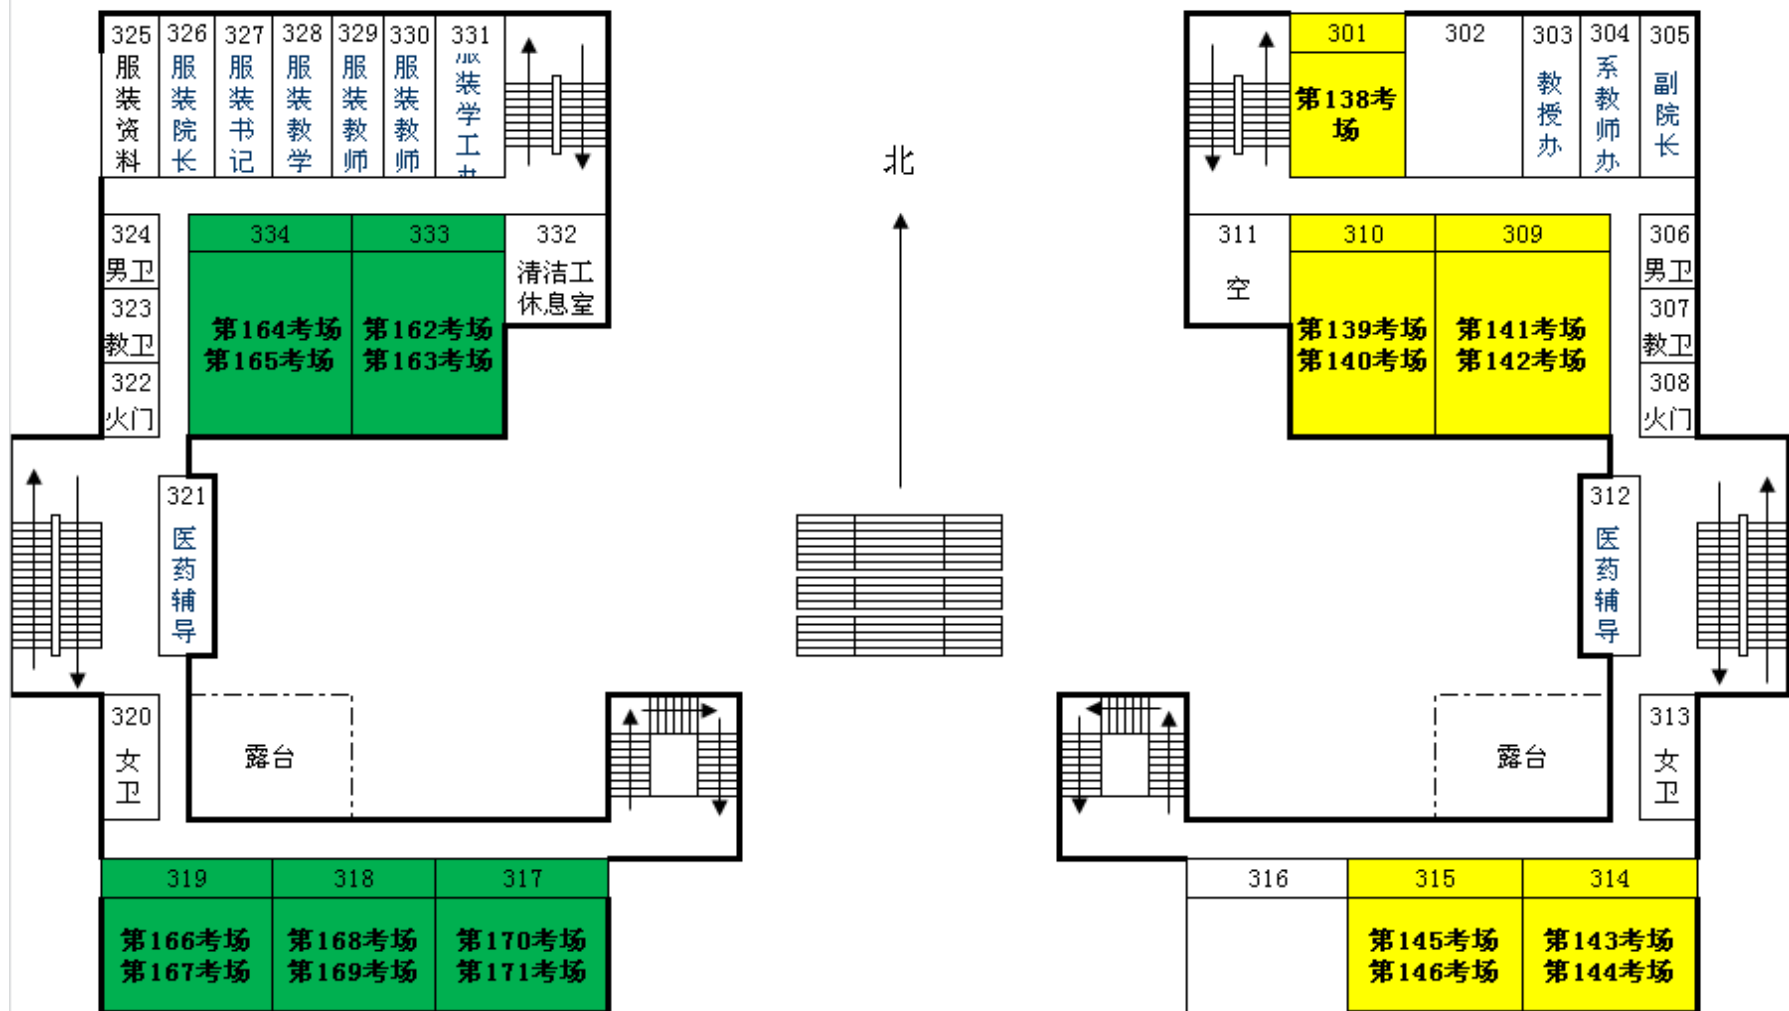

浅绿色区域为1-63考场（2号教学楼东侧1-6层）

橙色区域为64-127考场（2号教学楼西侧1-6层）

黄色区域为128-157考场（3号教学楼东侧2-5层）

绿色区域为158-186考场（3号教学楼西侧2-5层）

蓝色区域为187-210考场（4号教学楼2-5层）

2号教学楼布局平面图（一层）

2号教学楼布局平面图（二层）

2号教学楼布局平面图（三层）

2号教学楼布局平面图（四层）

2号教学楼布局平面图（五层）

2号教学楼布局平面图（六层）

三号教学楼布局平面图（一层）

3号教学楼布局平面图（二层）

3号教学楼布局平面图（三层）

3号教学楼布局平面图（四层）

3号教学楼布局平面图（五层）

4号教学楼布局平面图（一层）

4号教学楼布局平面图（四层）

4号教学楼布局平面图（五层）