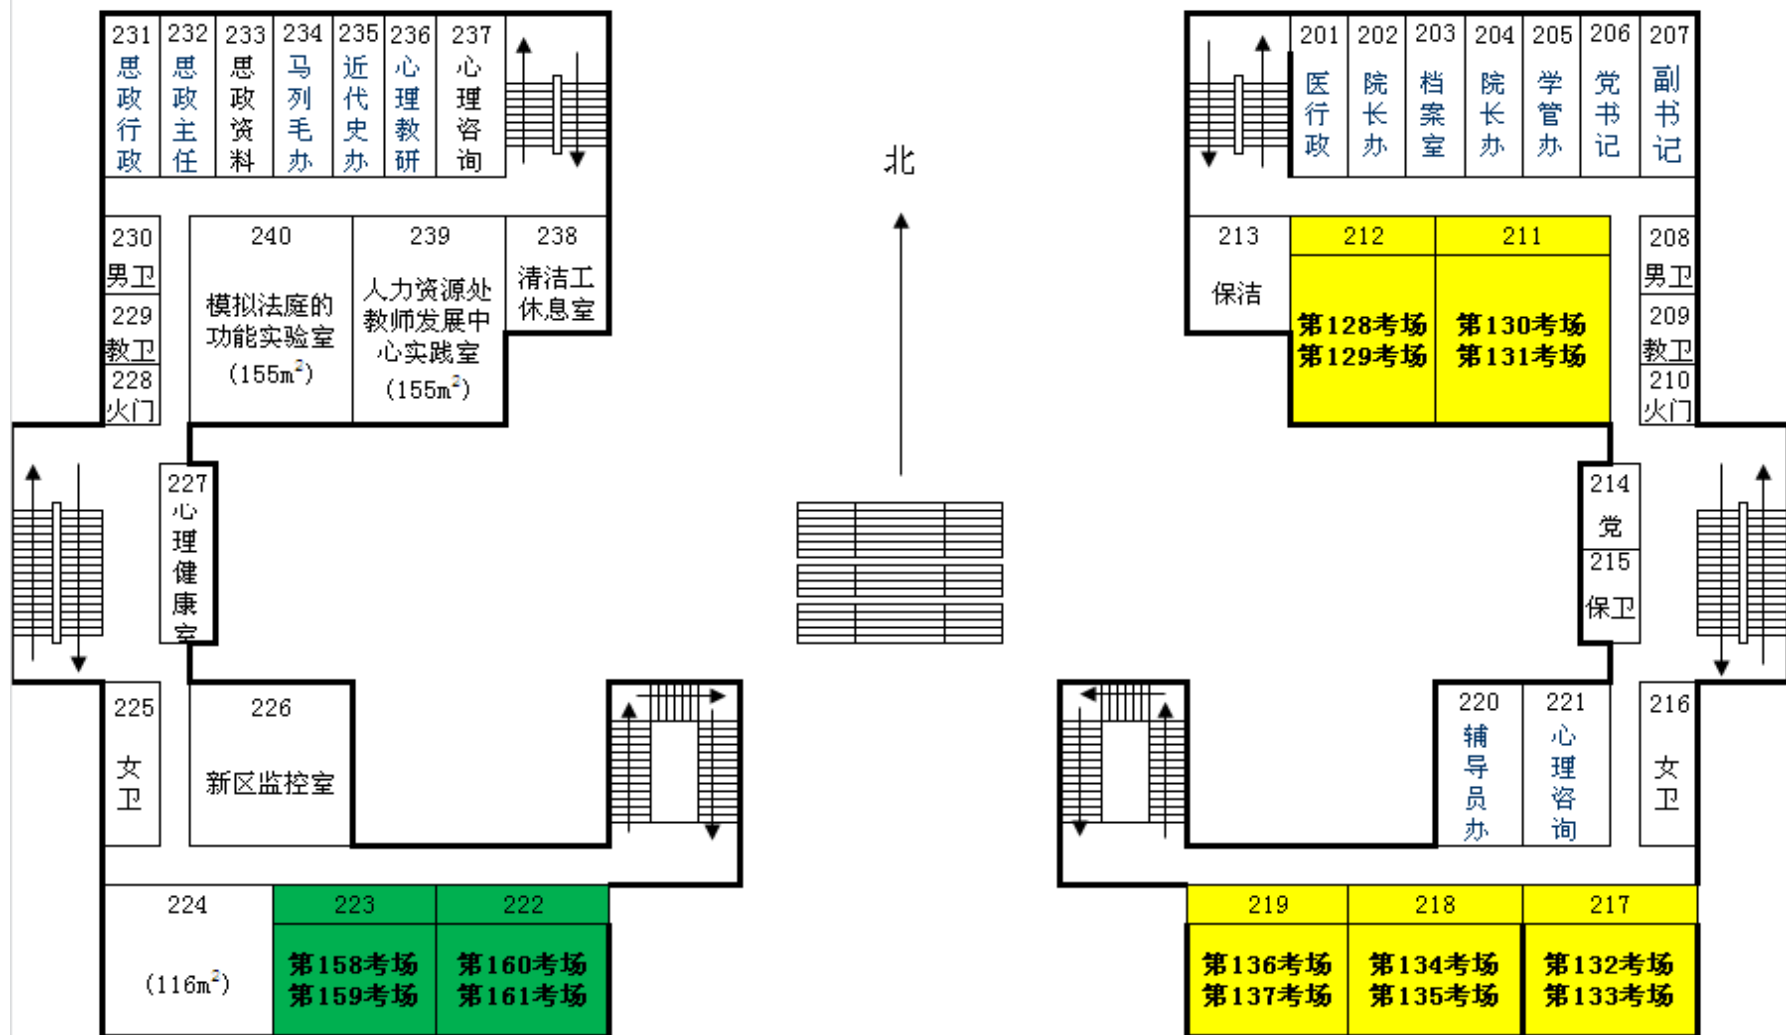

浅绿色区域为1-63考场（2号教学楼东侧1-6层）

橙色区域为64-127考场（2号教学楼西侧1-6层）

黄色区域为128-157考场（3号教学楼东侧2-5层）

绿色区域为158-186考场（3号教学楼西侧2-5层）

蓝色区域为187-210考场（4号教学楼2-5层）

2号教学楼布局平面图（一层）

2号教学楼布局平面图（二层）

2号教学楼布局平面图（三层）

2号教学楼布局平面图（四层）

2号教学楼布局平面图（五层）

2号教学楼布局平面图（六层）

三号教学楼布局平面图（一层）

3号教学楼布局平面图（二层）

3号教学楼布局平面图（三层）

3号教学楼布局平面图（四层）

3号教学楼布局平面图（五层）

4号教学楼布局平面图（一层）

4号教学楼布局平面图（四层）

4号教学楼布局平面图（五层）